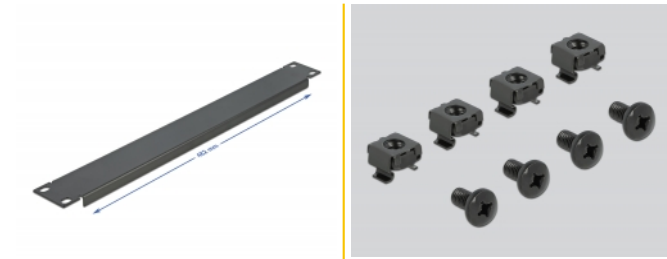

Delock Osłona - wypełniacz do szafy 19", 1U, czarna

Opis

Osłona Delock nadaje się do instalacji w szafie sieciowej 19".
Wypełnia puste półki w szafie.

Numer artykułu 66289

EAN: 4043619662890

Kraj pochodzenia: China

Opakowanie: Box

Szczegóły techniczne

- Do montowania w szafie 19", 1U
- Kolor: czarny
- Materiał: metal
- Wymiary (DxSxW): ok. 482,0 x 44,5 x 11,5 mm

Zawartość opakowania

- Osłona 19"
- 4 x Śruby
- 4 x nakrętka klatkowa

Zdjęcia

General

Mounting type:	19 in
----------------	-------

Physical characteristics

Materiał:	metal
Długość:	482 mm
Width:	44,5 mm
Height:	11,5 mm
Kolor:	czarny