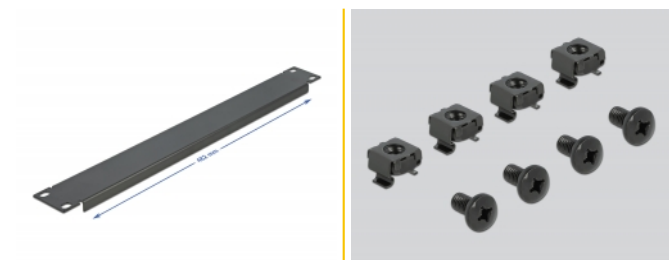

Delock 19" mrežno kućište slijepi poklopac 1U crni

Opis

Ovaj slijepi poklopac tvrtke Delock prikladan je za ugradnju u 19" mrežno kućište. Zatvara otvorena područja u mrežnom kućištu.

Predmet br. 66289

EAN: 4043619662890

Zemlja podrijetla: China

Pakiranje: Kutija

Tehnički podaci

- Za ugradnju u 19" mrežno kućište, 1U
- Boja: crno
- Materijal: metalna
- Mjere (DxŠxV): oko 482,0 x 44,5 x 11,5 mm

Sadržaj pakiranja

- 19" slijepi poklopac
- 4 x Vijci
- 4 x kavezne matice

Slike

General

Mounting type:	19 in
----------------	-------

Physical characteristics

Materijal:	metal
Duljina:	482 mm
Width:	44,5 mm
Height:	11,5 mm
Boja:	crne