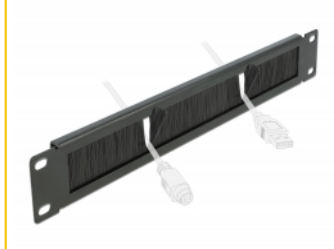

Delock Pasek szczotkowy do gospodarki kabla, i 19", 1U, czarny

Opis

Pasek szczotkowy Delock nadaje się do instalacji w szafie sieciowej 19".

Właściwe ułożenie kabli

Kable są prowadzone zwyczajnie od frontu to tyłu, tak że widok kabli wewnątrz szafy jest przesłonięty a szafa pozostawia wrażenie porządku.

Ochrona przed pyłem

Załączone szczotki nylonowe zapobiegają przedostawaniu się pyłu.

Numer artykułu 66288

EAN: 4043619662883

Kraj pochodzenia: China

Opakowanie: Box

Szczegóły techniczne

- Do montowania w szafie 19", 1U
- Szczotki nylonowe
- Kolor: czarny
- Materiał: metal
- Wymiary (DxSxW): ok. 482,0 x 44,2 x 10,0 mm

Zawartość opakowania

- Pasek szczotkowy 19"
- 4 x Śruby
- 4 x nakrętka klatkowa

Zdjęcia

General

Mounting type:	19 in
----------------	-------

Physical characteristics

Materiał:	metal
Długość:	482 mm
Width:	44,2 mm
Height:	10,0 mm10,0 mm
Kolor:	czarny