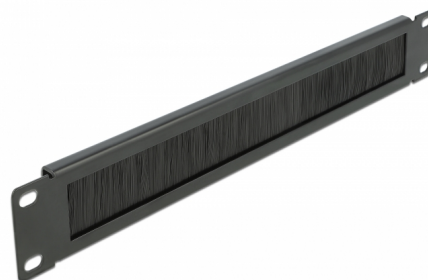

Delock Pasek szczotkowy do gospodarki kabla, i 19", 1U, czarny

Opis

Pasek szczotkowy Delock nadaje się do instalacji w szafie sieciowej 19".

Właściwe ułożenie kabli

Kable są prowadzone zwyczajnie od frontu to tyłu, tak że widok kabli wewnątrz szafy jest przesłonięty a szafa pozostawia wrażenie porządku.

Ochrona przed pyłem

Załączone szczotki nylonowe zapobiegają przedostawaniu się pyłu.

Numer artykułu 66288

EAN: 4043619662883

Kraj pochodzenia: China

Opakowanie: Box

Szczegóły techniczne

- Do montowania w szafie 19", 1U
- Szczotki nylonowe
- Kolor: czarny
- Materiał: metal
- Wymiary (DxSxW): ok. 482,0 x 44,2 x 10,0 mm

Zawartość opakowania

- Pasek szczotkowy 19"
- 4 x Śruby
- 4 x nakrętka klatkowa

Zdjęcia

General

Mounting type:	19 in
----------------	-------

Physical characteristics

Materiał:	metal
Długość:	482 mm
Width:	44,2 mm
Height:	10,0 mm10,0 mm
Kolor:	czarny