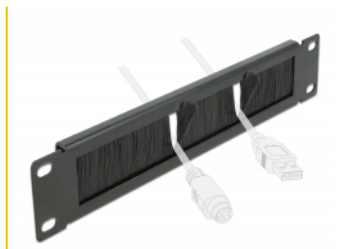

Delock Pasek szczotkowy do gospodarki kabla, i 10", 1U, czarny

Opis

Pasek szczotkowy Delock nadaje się do instalacji w szafie sieciowej 10".

Właściwe ułożenie kabli

Kable są prowadzone zwyczajnie od frontu to tyłu, tak że widok kabli wewnątrz szafy jest przesłonięty a szafa pozostawia wrażenie porządku.

Ochrona przed pyłem

Załączone szczotki nylonowe zapobiegają przedostawaniu się pyłu.

Numer artykułu 66287

EAN: 4043619662876

Kraj pochodzenia: China

Opakowanie: Box

Szczegóły techniczne

- Do montowania w szafie 10", 1U
- Szczotki nylonowe
- Kolor: czarny
- Materiał: metal
- Wymiary (DxSxW): ok. 254,0 x 44,2 x 10,0 mm

Zawartość opakowania

- Pasek szczotkowy 10"
- 4 x Śruby
- 4 x nakrętka klatkowa

Zdjęcia

General

Mounting type:	10 in
----------------	-------

Physical characteristics

Materiał:	metal
Długość:	254 mm
Width:	44,2 mm
Height:	10,0 mm10,0 mm
Kolor:	czarny