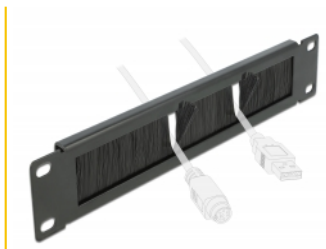

Delock 10" Kartáčový pruh pro správu kabelů 1U, černý

Popis

Tento kartáčový pruh značky Delock je vhodný k instalaci do síťové skříně rozměru 10".

Správné položení kabelů

Kabely jsou prostě vyvedeny z přední do zadní části, aby bylo zamezeno pohledu na kabely uvnitř síťové skříně a aby síťová skříň působila celkově upraveným dojmem.

Ochrana proti vniknutí cizorodých tělísek

Dodané nylonové kartáče zamezují vniknutí prachu a nečistot.

Číslo produktu 66287

EAN: 4043619662876

Země původu: China

Balení: Box

Technické detaily

- K montáži do síťové skříně rozměru 10", 1U
- Nylonové kartáče
- Barva: černá
- Materiál: kovová
- Rozměry (DxŠxV): cca. 254,0 x 44,2 x 10,0 mm

Obsah balení

- 10" kartáčový pruh
- 4 x Šroubky
- 4 x klecové matice

Příslušenství

General

Mounting type:	10 in
----------------	-------

Physical characteristics

Materiál:	kov
Délka:	254 mm
Width:	44,2 mm
Height:	10,0 mm
Barva:	černá