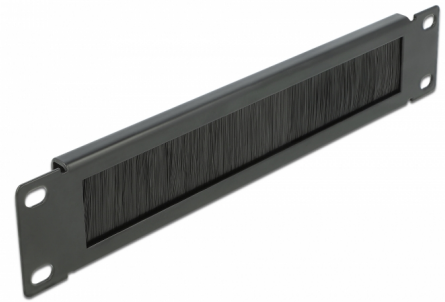

Delock 10" Kartáčový pruh pro správu kabelů 1U, černý

Popis

Tento kartáčový pruh značky Delock je vhodný k instalaci do síťové skříně rozměru 10".

Správné položení kabelů

Kabely jsou prostě vyvedeny z přední do zadní části, aby bylo zamezeno pohledu na kabely uvnitř síťové skříně a aby síťová skříň působila celkově upraveným dojmem.

Ochrana proti vniknutí cizorodých tělísek

Dodané nylonové kartáče zamezují vniknutí prachu a nečistot.

Číslo produktu 66287

EAN: 4043619662876

Země původu: China

Balení: Box

Technické detaily

- K montáži do síťové skříně rozměru 10", 1U
- Nylonové kartáče
- Barva: černá
- Materiál: kovová
- Rozměry (DxŠxV): cca. 254,0 x 44,2 x 10,0 mm

Obsah balení

- 10" kartáčový pruh
- 4 x Šroubky
- 4 x klecové matice

Příslušenství

General

Mounting type:	10 in
----------------	-------

Physical characteristics

Materiál:	kov
Délka:	254 mm
Width:	44,2 mm
Height:	10,0 mm
Barva:	černá