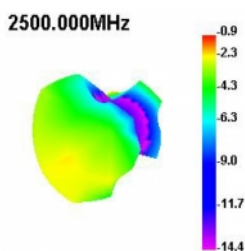

Artikelnummer 66285

EAN: 4043619662852

Ursprungsland: China

Paket: Retail Box

Specifikationer

- Anslutning: 1 x RP-SMA-hane
- Bluetooth, WLAN 2,4 GHz, ZigBee 2,4 GHz, ISM 2,4 GHz
- Frekvensområde: 2,400 - 2,500 GHz
- Antennförstärkning: 2 dBi
- Impedans: 50 Ohm
- Polarisering: linjär, vertikal
- VSWR: 2,0
- Drifttemperatur: -40 °C ~ 85 °C
- Skruvmontering
- Skruvtyp: M16
- Trådlängd: 10 mm
- Monteringshål diameter: 12 mm
- Färg: svart
- Kabeltyp: koaxiell
- Kabeltyp: RG-174
- Kabelfärg: svart
- Kabellängd inkl. kontakter: ca. 1,5 m

- Överföringseffekt: 50 W
- Mått (Ø x H): ca. 46,0 x 15,4 mm

Systemkrav

- Enhet med ett ledig RP-SMA-uttag

Paketets innehåll

- Antenn

Bilder

General

Mounting type:	Screw mounting with 12.5 mm hole diameter
Suitable for outdoor:	Ja

Interface

kontakt:	1 x RP-SMA-hane
----------	-----------------

Technical characteristics

Frequency range:	2400 MHz - 2500 MHz
Antenna gain:	2 dBi
Impedans:	50 Ω
VSWR:	2,0

Physical characteristics

Antenna type:	rundstrålande
Thread length:	11,0
Cable category:	koaxiell
Cable type:	RG-174
Cable attenuation:	3.2 dB @ 2.4 GHz per meter
Kabelfärg:	svart
Cable length incl. connector:	1,5 m
Lägsta böjningsradie:	4,5 mm
Färg:	svart
Thread type:	M12
Dimensions (Lx \emptyset):	46.0 x 15.4 mm