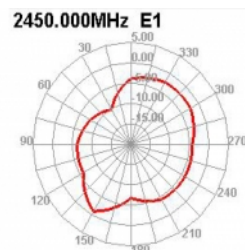

Delock WLAN 802.11 b/g/n antenn RP-SMA-hane 2 dBi dubbelriktad utomhusfäste med anslutningskabel RG-174 1,5 m svart

Beskrivning

Antennen från Delock gör det möjligt att använda 2,400 GHz-bandet inomhus och utomhus.

Artikelnummer 66285

EAN: 4043619662852

Ursprungsland: China

Paket: Retail Box

Specifikationer

- Anslutning: 1 x RP-SMA-hane
- Bluetooth, WLAN 2,4 GHz, ZigBee 2,4 GHz, ISM 2,4 GHz
- Frekvensområde: 2,400 - 2,500 GHz
- Antennförstärkning: 2 dBi
- Impedans: 50 Ohm
- Polarisering: linjär, vertikal
- VSWR: 2,0
- Drifttemperatur: -40 °C ~ 85 °C
- Skruvmontering
- Skruvtyp: M16
- Trådlängd: 10 mm
- Monteringshål diameter: 12 mm
- Färg: svart
- Kabeltyp: koaxiell
- Kabeltyp: RG-174
- Kabelfärg: svart
- Kabellängd inkl. kontakter: ca. 1,5 m

- Överföringseffekt: 50 W
- Mått (Ø x H): ca. 46,0 x 15,4 mm

Systemkrav

- Enhet med ett ledig RP-SMA-uttag

Paketets innehåll

- Antenn

Bilder

General

Mounting type:	Screw mounting with 12.5 mm hole diameter
Suitable for outdoor:	Ja

Interface

kontakt:	1 x RP-SMA-hane
----------	-----------------

Technical characteristics

Frequency range:	2400 MHz - 2500 MHz
Antenna gain:	2 dBi
Impedans:	50 Ω
VSWR:	2,0

Physical characteristics

Antenna type:	rundstrålande
Thread length:	11,0
Cable category:	koaxiell
Cable type:	RG-174
Cable attenuation:	3.2 dB @ 2.4 GHz per meter
Kabelfärg:	svart
Cable length incl. connector:	1,5 m
Lägsta böjningsradie:	4,5 mm
Färg:	svart
Thread type:	M12
Dimensions (Lx \emptyset):	46.0 x 15.4 mm