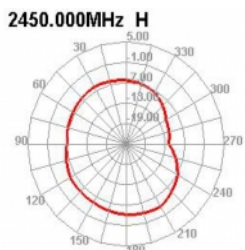

Artikelnummer 66285

EAN: 4043619662852

Ursprungsland: China

Paket: Retail Box

Specifikationer

- Anslutning: 1 x RP-SMA-hane
- Bluetooth, WLAN 2,4 GHz, ZigBee 2,4 GHz, ISM 2,4 GHz
- Frekvensområde: 2,400 - 2,500 GHz
- Antennförstärkning: 2 dBi
- Impedans: 50 Ohm
- Polarisering: linjär, vertikal
- VSWR: 2,0
- Drifttemperatur: -40 °C ~ 85 °C
- Skruvmontering
- Skruvtyp: M16
- Trådlängd: 10 mm
- Monteringshål diameter: 12 mm
- Färg: svart
- Kabeltyp: koaxiell
- Kabeltyp: RG-174
- Kabelfärg: svart
- Kabellängd inkl. kontakter: ca. 1,5 m

- Överföringseffekt: 50 W
- Mått (Ø x H): ca. 46,0 x 15,4 mm

Systemkrav

- Enhet med ett ledig RP-SMA-uttag

Paketets innehåll

- Antenn

Bilder

General

Mounting type:	Screw mounting with 12.5 mm hole diameter
Suitable for outdoor:	Ja

Interface

kontakt:	1 x RP-SMA-hane
----------	-----------------

Technical characteristics

Frequency range:	2400 MHz - 2500 MHz
Antenna gain:	2 dBi
Impedans:	50 Ω
VSWR:	2,0

Physical characteristics

Antenna type:	rundstrålande
Thread length:	11,0
Cable category:	koaxiell
Cable type:	RG-174
Cable attenuation:	3.2 dB @ 2.4 GHz per meter
Kabelfärg:	svart
Cable length incl. connector:	1,5 m
Lägsta böjningsradie:	4,5 mm
Färg:	svart
Thread type:	M12
Dimensions (Lx \emptyset):	46.0 x 15.4 mm