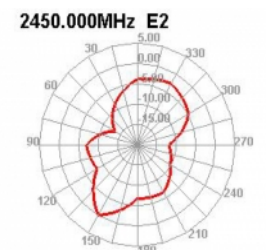

Delock WLAN 802.11 b/g/n antenn RP-SMA-hane 2 dBi dubbelriktad utomhusfäste med anslutningskabel RG-174 1,5 m svart

Beskrivning

Antennen från Delock gör det möjligt att använda 2,400 GHz-bandet inomhus och utomhus.

Artikelnummer 66285

EAN: 4043619662852

Ursprungsland: China

Paket: Retail Box

Specifikationer

- Anslutning: 1 x RP-SMA-hane
- Bluetooth, WLAN 2,4 GHz, ZigBee 2,4 GHz, ISM 2,4 GHz
- Frekvensområde: 2,400 - 2,500 GHz
- Antennförstärkning: 2 dBi
- Impedans: 50 Ohm
- Polarisering: linjär, vertikal
- VSWR: 2,0
- Drifttemperatur: -40 °C ~ 85 °C
- Skruvmontering
- Skruvtyp: M16
- Trådlängd: 10 mm
- Monteringshål diameter: 12 mm
- Färg: svart
- Kabeltyp: koaxiell
- Kabeltyp: RG-174
- Kabelfärg: svart
- Kabellängd inkl. kontakter: ca. 1,5 m

- Överföringseffekt: 50 W
- Mått (Ø x H): ca. 46,0 x 15,4 mm

Systemkrav

- Enhet med ett ledig RP-SMA-uttag

Paketets innehåll

- Antenn

Bilder

General

Mounting type:	Screw mounting with 12.5 mm hole diameter
Suitable for outdoor:	Ja

Interface

kontakt:	1 x RP-SMA-hane
----------	-----------------

Technical characteristics

Frequency range:	2400 MHz - 2500 MHz
Antenna gain:	2 dBi
Impedans:	50 Ω
VSWR:	2,0

Physical characteristics

Antenna type:	rundstrålande
Thread length:	11,0
Cable category:	koaxiell
Cable type:	RG-174
Cable attenuation:	3.2 dB @ 2.4 GHz per meter
Kabelfärg:	svart
Cable length incl. connector:	1,5 m
Lägsta böjningsradie:	4,5 mm
Färg:	svart
Thread type:	M12
Dimensions (Lx \emptyset):	46.0 x 15.4 mm