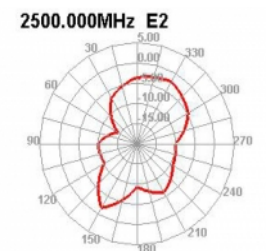

Delock WLAN 802.11 b/g/n antenn RP-SMA-hane 2 dBi dubbelriktad utomhusfäste med anslutningskabel RG-174 1,5 m svart

Beskrivning

Antennen från Delock gör det möjligt att använda 2,400 GHz-bandet inomhus och utomhus.

Artikelnummer 66285

EAN: 4043619662852

Ursprungsland: China

Paket: Retail Box

Specifikationer

- Anslutning: 1 x RP-SMA-hane
- Bluetooth, WLAN 2,4 GHz, ZigBee 2,4 GHz, ISM 2,4 GHz
- Frekvensområde: 2,400 - 2,500 GHz
- Antennförstärkning: 2 dBi
- Impedans: 50 Ohm
- Polarisering: linjär, vertikal
- VSWR: 2,0
- Drifttemperatur: -40 °C ~ 85 °C
- Skruvmontering
- Skruvtyp: M16
- Trådlängd: 10 mm
- Monteringshål diameter: 12 mm
- Färg: svart
- Kabeltyp: koaxiell
- Kabeltyp: RG-174
- Kabelfärg: svart
- Kabellängd inkl. kontakter: ca. 1,5 m

- Överföringseffekt: 50 W
- Mått (Ø x H): ca. 46,0 x 15,4 mm

Systemkrav

- Enhet med ett ledig RP-SMA-uttag

Paketets innehåll

- Antenn

Bilder

General

Mounting type:	Screw mounting with 12.5 mm hole diameter
Suitable for outdoor:	Ja

Interface

kontakt:	1 x RP-SMA-hane
----------	-----------------

Technical characteristics

Frequency range:	2400 MHz - 2500 MHz
Antenna gain:	2 dBi
Impedans:	50 Ω
VSWR:	2,0

Physical characteristics

Antenna type:	rundstrålande
Thread length:	11,0
Cable category:	koaxiell
Cable type:	RG-174
Cable attenuation:	3.2 dB @ 2.4 GHz per meter
Kabelfärg:	svart
Cable length incl. connector:	1,5 m
Lägsta böjningsradie:	4,5 mm
Färg:	svart
Thread type:	M12
Dimensions (Lx \emptyset):	46.0 x 15.4 mm