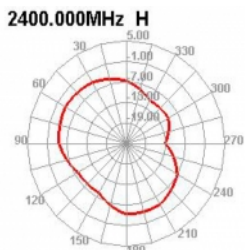

Artikelnummer 66285

EAN: 4043619662852

Ursprungsland: China

Paket: Retail Box

Specifikationer

- Anslutning: 1 x RP-SMA-hane
- Bluetooth, WLAN 2,4 GHz, ZigBee 2,4 GHz, ISM 2,4 GHz
- Frekvensområde: 2,400 - 2,500 GHz
- Antennförstärkning: 2 dBi
- Impedans: 50 Ohm
- Polarisering: linjär, vertikal
- VSWR: 2,0
- Drifttemperatur: -40 °C ~ 85 °C
- Skruvmontering
- Skruvtyp: M16
- Trådlängd: 10 mm
- Monteringshål diameter: 12 mm
- Färg: svart
- Kabeltyp: koaxiell
- Kabeltyp: RG-174
- Kabelfärg: svart
- Kabellängd inkl. kontakter: ca. 1,5 m

- Överföringseffekt: 50 W
- Mått (Ø x H): ca. 46,0 x 15,4 mm

Systemkrav

- Enhet med ett ledig RP-SMA-uttag

Paketets innehåll

- Antenn

Bilder

General

Mounting type:	Screw mounting with 12.5 mm hole diameter
Suitable for outdoor:	Ja

Interface

kontakt:	1 x RP-SMA-hane
----------	-----------------

Technical characteristics

Frequency range:	2400 MHz - 2500 MHz
Antenna gain:	2 dBi
Impedans:	50 Ω
VSWR:	2,0

Physical characteristics

Antenna type:	rundstrålande
Thread length:	11,0
Cable category:	koaxiell
Cable type:	RG-174
Cable attenuation:	3.2 dB @ 2.4 GHz per meter
Kabelfärg:	svart
Cable length incl. connector:	1,5 m
Lägsta böjningsradie:	4,5 mm
Färg:	svart
Thread type:	M12
Dimensions (Lx \emptyset):	46.0 x 15.4 mm