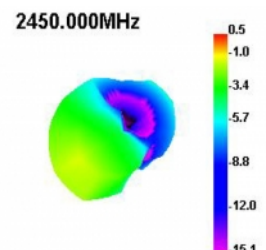

Artikelnummer 66285

EAN: 4043619662852

Ursprungsland: China

Paket: Retail Box

Specifikationer

- Anslutning: 1 x RP-SMA-hane
- Bluetooth, WLAN 2,4 GHz, ZigBee 2,4 GHz, ISM 2,4 GHz
- Frekvensområde: 2,400 - 2,500 GHz
- Antennförstärkning: 2 dBi
- Impedans: 50 Ohm
- Polarisering: linjär, vertikal
- VSWR: 2,0
- Drifttemperatur: -40 °C ~ 85 °C
- Skruvmontering
- Skruvtyp: M16
- Trådlängd: 10 mm
- Monteringshål diameter: 12 mm
- Färg: svart
- Kabeltyp: koaxiell
- Kabeltyp: RG-174
- Kabelfärg: svart
- Kabellängd inkl. kontakter: ca. 1,5 m

- Överföringseffekt: 50 W
- Mått (Ø x H): ca. 46,0 x 15,4 mm

Systemkrav

- Enhet med ett ledig RP-SMA-uttag

Paketets innehåll

- Antenn

Bilder

General

Mounting type:	Screw mounting with 12.5 mm hole diameter
Suitable for outdoor:	Ja

Interface

kontakt:	1 x RP-SMA-hane
----------	-----------------

Technical characteristics

Frequency range:	2400 MHz - 2500 MHz
Antenna gain:	2 dBi
Impedans:	50 Ω
VSWR:	2,0

Physical characteristics

Antenna type:	rundstrålande
Thread length:	11,0
Cable category:	koaxiell
Cable type:	RG-174
Cable attenuation:	3.2 dB @ 2.4 GHz per meter
Kabelfärg:	svart
Cable length incl. connector:	1,5 m
Lägsta böjningsradie:	4,5 mm
Färg:	svart
Thread type:	M12
Dimensions (Lx \emptyset):	46.0 x 15.4 mm