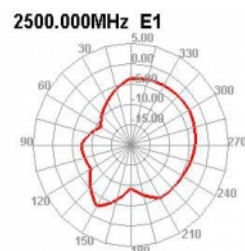

Delock WLAN 802.11 b/g/n antenn RP-SMA-hane 2 dBi dubbelriktad utomhusfäste med anslutningskabel RG-174 1,5 m svart

Beskrivning

Antennen från Delock gör det möjligt att använda 2,400 GHz-bandet inomhus och utomhus.

Artikelnummer 66285

EAN: 4043619662852

Ursprungsland: China

Paket: Retail Box

Specifikationer

- Anslutning: 1 x RP-SMA-hane
- Bluetooth, WLAN 2,4 GHz, ZigBee 2,4 GHz, ISM 2,4 GHz
- Frekvensområde: 2,400 - 2,500 GHz
- Antennförstärkning: 2 dBi
- Impedans: 50 Ohm
- Polarisering: linjär, vertikal
- VSWR: 2,0
- Drifttemperatur: -40 °C ~ 85 °C
- Skruvmontering
- Skruvtyp: M16
- Trådlängd: 10 mm
- Monteringshål diameter: 12 mm
- Färg: svart
- Kabeltyp: koaxiell
- Kabeltyp: RG-174
- Kabelfärg: svart
- Kabellängd inkl. kontakter: ca. 1,5 m

- Överföringseffekt: 50 W
- Mått (Ø x H): ca. 46,0 x 15,4 mm

Systemkrav

- Enhet med ett ledig RP-SMA-uttag

Paketets innehåll

- Antenn

Bilder

General

Mounting type:	Screw mounting with 12.5 mm hole diameter
Suitable for outdoor:	Ja

Interface

kontakt:	1 x RP-SMA-hane
----------	-----------------

Technical characteristics

Frequency range:	2400 MHz - 2500 MHz
Antenna gain:	2 dBi
Impedans:	50 Ω
VSWR:	2,0

Physical characteristics

Antenna type:	rundstrålande
Thread length:	11,0
Cable category:	koaxiell
Cable type:	RG-174
Cable attenuation:	3.2 dB @ 2.4 GHz per meter
Kabelfärg:	svart
Cable length incl. connector:	1,5 m
Lägsta böjningsradie:	4,5 mm
Färg:	svart
Thread type:	M12
Dimensions (Lx \emptyset):	46.0 x 15.4 mm