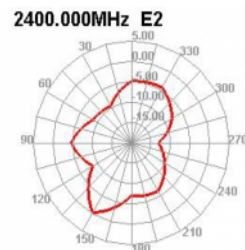

Delock WLAN 802.11 b/g/n antenn RP-SMA-hane 2 dBi dubbelriktad utomhusfäste med anslutningskabel RG-174 1,5 m svart

Beskrivning

Antennen från Delock gör det möjligt att använda 2,400 GHz-bandet inomhus och utomhus.

Artikelnummer 66285

EAN: 4043619662852

Ursprungsland: China

Paket: Retail Box

Specifikationer

- Anslutning: 1 x RP-SMA-hane
- Bluetooth, WLAN 2,4 GHz, ZigBee 2,4 GHz, ISM 2,4 GHz
- Frekvensområde: 2,400 - 2,500 GHz
- Antennförstärkning: 2 dBi
- Impedans: 50 Ohm
- Polarisering: linjär, vertikal
- VSWR: 2,0
- Drifttemperatur: -40 °C ~ 85 °C
- Skruvmontering
- Skruvtyp: M16
- Trådlängd: 10 mm
- Monteringshål diameter: 12 mm
- Färg: svart
- Kabeltyp: koaxiell
- Kabeltyp: RG-174
- Kabelfärg: svart
- Kabellängd inkl. kontakter: ca. 1,5 m

- Överföringseffekt: 50 W
- Mått (Ø x H): ca. 46,0 x 15,4 mm

Systemkrav

- Enhet med ett ledig RP-SMA-uttag

Paketets innehåll

- Antenn

Bilder

General

Mounting type:	Screw mounting with 12.5 mm hole diameter
Suitable for outdoor:	Ja

Interface

kontakt:	1 x RP-SMA-hane
----------	-----------------

Technical characteristics

Frequency range:	2400 MHz - 2500 MHz
Antenna gain:	2 dBi
Impedans:	50 Ω
VSWR:	2,0

Physical characteristics

Antenna type:	rundstrålande
Thread length:	11,0
Cable category:	koaxiell
Cable type:	RG-174
Cable attenuation:	3.2 dB @ 2.4 GHz per meter
Kabelfärg:	svart
Cable length incl. connector:	1,5 m
Lägsta böjningsradie:	4,5 mm
Färg:	svart
Thread type:	M12
Dimensions (Lx \emptyset):	46.0 x 15.4 mm