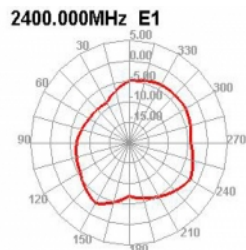

Delock WLAN 802.11 b/g/n antenn RP-SMA-hane 2 dBi dubbelriktad utomhusfäste med anslutningskabel RG-174 1,5 m svart

Beskrivning

Antennen från Delock gör det möjligt att använda 2,400 GHz-bandet inomhus och utomhus.

Artikelnummer 66285

EAN: 4043619662852

Ursprungsland: China

Paket: Retail Box

Specifikationer

- Anslutning: 1 x RP-SMA-hane
- Bluetooth, WLAN 2,4 GHz, ZigBee 2,4 GHz, ISM 2,4 GHz
- Frekvensområde: 2,400 - 2,500 GHz
- Antennförstärkning: 2 dBi
- Impedans: 50 Ohm
- Polarisering: linjär, vertikal
- VSWR: 2,0
- Drifttemperatur: -40 °C ~ 85 °C
- Skruvmontering
- Skruvtyp: M16
- Trådlängd: 10 mm
- Monteringshål diameter: 12 mm
- Färg: svart
- Kabeltyp: koaxiell
- Kabeltyp: RG-174
- Kabelfärg: svart
- Kabellängd inkl. kontakter: ca. 1,5 m

- Överföringseffekt: 50 W
- Mått (Ø x H): ca. 46,0 x 15,4 mm

Systemkrav

- Enhet med ett ledig RP-SMA-uttag

Paketets innehåll

- Antenn

Bilder

General

Mounting type:	Screw mounting with 12.5 mm hole diameter
Suitable for outdoor:	Ja

Interface

kontakt:	1 x RP-SMA-hane
----------	-----------------

Technical characteristics

Frequency range:	2400 MHz - 2500 MHz
Antenna gain:	2 dBi
Impedans:	50 Ω
VSWR:	2,0

Physical characteristics

Antenna type:	rundstrålande
Thread length:	11,0
Cable category:	koaxiell
Cable type:	RG-174
Cable attenuation:	3.2 dB @ 2.4 GHz per meter
Kabelfärg:	svart
Cable length incl. connector:	1,5 m
Lägsta böjningsradie:	4,5 mm
Färg:	svart
Thread type:	M12
Dimensions (Lx \emptyset):	46.0 x 15.4 mm