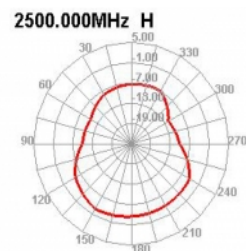

Delock WLAN 802.11 b/g/n antenn RP-SMA-hane 2 dBi dubbelriktad utomhusfäste med anslutningskabel RG-174 1,5 m svart

Beskrivning

Antennen från Delock gör det möjligt att använda 2,400 GHz-bandet inomhus och utomhus.

Artikelnummer 66285

EAN: 4043619662852

Ursprungsland: China

Paket: Retail Box

Specifikationer

- Anslutning: 1 x RP-SMA-hane
- Bluetooth, WLAN 2,4 GHz, ZigBee 2,4 GHz, ISM 2,4 GHz
- Frekvensområde: 2,400 - 2,500 GHz
- Antennförstärkning: 2 dBi
- Impedans: 50 Ohm
- Polarisering: linjär, vertikal
- VSWR: 2,0
- Drifttemperatur: -40 °C ~ 85 °C
- Skruvmontering
- Skruvtyp: M16
- Trådlängd: 10 mm
- Monteringshål diameter: 12 mm
- Färg: svart
- Kabeltyp: koaxiell
- Kabeltyp: RG-174
- Kabelfärg: svart
- Kabellängd inkl. kontakter: ca. 1,5 m

- Överföringseffekt: 50 W
- Mått (Ø x H): ca. 46,0 x 15,4 mm

Systemkrav

- Enhet med ett ledig RP-SMA-uttag

Paketets innehåll

- Antenn

Bilder

General

Mounting type:	Screw mounting with 12.5 mm hole diameter
Suitable for outdoor:	Ja

Interface

kontakt:	1 x RP-SMA-hane
----------	-----------------

Technical characteristics

Frequency range:	2400 MHz - 2500 MHz
Antenna gain:	2 dBi
Impedans:	50 Ω
VSWR:	2,0

Physical characteristics

Antenna type:	rundstrålande
Thread length:	11,0
Cable category:	koaxiell
Cable type:	RG-174
Cable attenuation:	3.2 dB @ 2.4 GHz per meter
Kabelfärg:	svart
Cable length incl. connector:	1,5 m
Lägsta böjningsradie:	4,5 mm
Färg:	svart
Thread type:	M12
Dimensions (Lx \emptyset):	46.0 x 15.4 mm