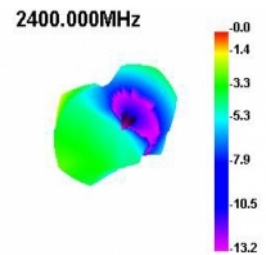

Artikelnummer 66285

EAN: 4043619662852

Ursprungsland: China

Paket: Retail Box

Specifikationer

- Anslutning: 1 x RP-SMA-hane
- Bluetooth, WLAN 2,4 GHz, ZigBee 2,4 GHz, ISM 2,4 GHz
- Frekvensområde: 2,400 - 2,500 GHz
- Antennförstärkning: 2 dBi
- Impedans: 50 Ohm
- Polarisering: linjär, vertikal
- VSWR: 2,0
- Drifttemperatur: -40 °C ~ 85 °C
- Skruvmontering
- Skruvtyp: M16
- Trådlängd: 10 mm
- Monteringshål diameter: 12 mm
- Färg: svart
- Kabeltyp: koaxiell
- Kabeltyp: RG-174
- Kabelfärg: svart
- Kabellängd inkl. kontakter: ca. 1,5 m

- Överföringseffekt: 50 W
- Mått (Ø x H): ca. 46,0 x 15,4 mm

Systemkrav

- Enhet med ett ledig RP-SMA-uttag

Paketets innehåll

- Antenn

Bilder

General

Mounting type:	Screw mounting with 12.5 mm hole diameter
Suitable for outdoor:	Ja

Interface

kontakt:	1 x RP-SMA-hane
----------	-----------------

Technical characteristics

Frequency range:	2400 MHz - 2500 MHz
Antenna gain:	2 dBi
Impedans:	50 Ω
VSWR:	2,0

Physical characteristics

Antenna type:	rundstrålande
Thread length:	11,0
Cable category:	koaxiell
Cable type:	RG-174
Cable attenuation:	3.2 dB @ 2.4 GHz per meter
Kabelfärg:	svart
Cable length incl. connector:	1,5 m
Lägsta böjningsradie:	4,5 mm
Färg:	svart
Thread type:	M12
Dimensions (Lx \emptyset):	46.0 x 15.4 mm