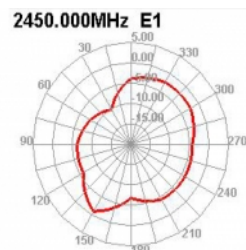

Delock WLAN 802.11 b/g/n antenn RP-SMA-hane 2 dBi dubbelriktad utomhusfäste med anslutningskabel RG-174 1,5 m svart

Beskrivning

Antennen från Delock gör det möjligt att använda 2,400 GHz-bandet inomhus och utomhus.

Artikelnummer 66285

EAN: 4043619662852

Ursprungsland: China

Paket: Retail Box

Specifikationer

- Anslutning: 1 x RP-SMA-hane
- Bluetooth, WLAN 2,4 GHz, ZigBee 2,4 GHz, ISM 2,4 GHz
- Frekvensområde: 2,400 - 2,500 GHz
- Antennförstärkning: 2 dBi
- Impedans: 50 Ohm
- Polarisering: linjär, vertikal
- VSWR: 2,0
- Drifttemperatur: -40 °C ~ 85 °C
- Skruvmontering
- Skruvtyp: M16
- Trådlängd: 10 mm
- Monteringshål diameter: 12 mm
- Färg: svart
- Kabeltyp: koaxiell
- Kabeltyp: RG-174
- Kabelfärg: svart
- Kabellängd inkl. kontakter: ca. 1,5 m

- Överföringseffekt: 50 W
- Mått (Ø x H): ca. 46,0 x 15,4 mm

Systemkrav

- Enhet med ett ledig RP-SMA-uttag

Paketets innehåll

- Antenn

Bilder

General

Mounting type:	Screw mounting with 12.5 mm hole diameter
Suitable for outdoor:	Ja

Interface

kontakt:	1 x RP-SMA-hane
----------	-----------------

Technical characteristics

Frequency range:	2400 MHz - 2500 MHz
Antenna gain:	2 dBi
Impedans:	50 Ω
VSWR:	2,0

Physical characteristics

Antenna type:	rundstrålande
Thread length:	11,0
Cable category:	koaxiell
Cable type:	RG-174
Cable attenuation:	3.2 dB @ 2.4 GHz per meter
Kabelfärg:	svart
Cable length incl. connector:	1,5 m
Lägsta böjningsradie:	4,5 mm
Färg:	svart
Thread type:	M12
Dimensions (Lx \emptyset):	46.0 x 15.4 mm