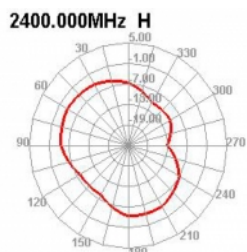

- Ισχύς μετάδοσης: 50 W
- Διαστάσεις (Ø x Υ): περ. 46,0 x 15,4 mm

Απαιτήσεις συστήματος

- Συσσκευή με ελεύθερη υποδοχή RP-SMA

Περιεχόμενα συσκευασίας

- Κεραία

Εικόνες