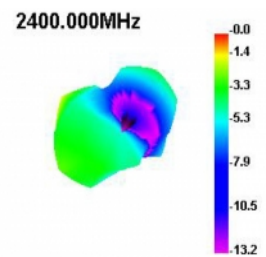

- Ισχύς μετάδοσης: 50 W
- Διαστάσεις (Ø x Υ): περ. 46,0 x 15,4 mm

Απαιτήσεις συστήματος

- Συσσκευή με ελεύθερη υποδοχή RP-SMA

Περιεχόμενα συσκευασίας

- Κεραία

Εικόνες