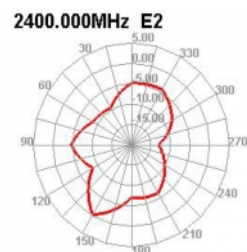

- Ισχύς μετάδοσης: 50 W
- Διαστάσεις (Ø x Υ): περ. 46,0 x 15,4 mm

Απαιτήσεις συστήματος

- Συσσκευή με ελεύθερη υποδοχή RP-SMA

Περιεχόμενα συσκευασίας

- Κεραία

Εικόνες