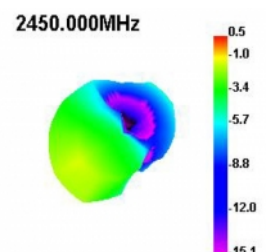

- Ισχύς μετάδοσης: 50 W
- Διαστάσεις (Ø x Υ): περ. 46,0 x 15,4 mm

Απαιτήσεις συστήματος

- Συσσκευή με ελεύθερη υποδοχή RP-SMA

Περιεχόμενα συσκευασίας

- Κεραία

Εικόνες