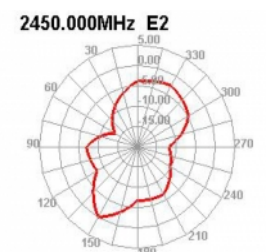

- Ισχύς μετάδοσης: 50 W
- Διαστάσεις (Ø x Υ): περ. 46,0 x 15,4 mm

Απαιτήσεις συστήματος

- Συσσκευή με ελεύθερη υποδοχή RP-SMA

Περιεχόμενα συσκευασίας

- Κεραία

Εικόνες