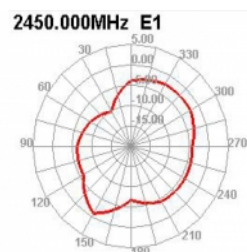

- Ισχύς μετάδοσης: 50 W
- Διαστάσεις (Ø x Υ): περ. 46,0 x 15,4 mm

Απαιτήσεις συστήματος

- Συσσκευή με ελεύθερη υποδοχή RP-SMA

Περιεχόμενα συσκευασίας

- Κεραία

Εικόνες