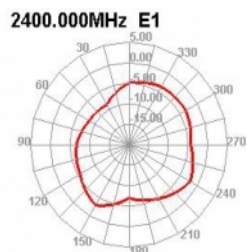

- Ισχύς μετάδοσης: 50 W
- Διαστάσεις (Ø x Υ): περ. 46,0 x 15,4 mm

Απαιτήσεις συστήματος

- Συσσκευή με ελεύθερη υποδοχή RP-SMA

Περιεχόμενα συσκευασίας

- Κεραία

Εικόνες