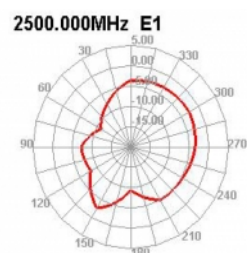

- Ισχύς μετάδοσης: 50 W
- Διαστάσεις (Ø x Υ): περ. 46,0 x 15,4 mm

Απαιτήσεις συστήματος

- Συσσκευή με ελεύθερη υποδοχή RP-SMA

Περιεχόμενα συσκευασίας

- Κεραία

Εικόνες