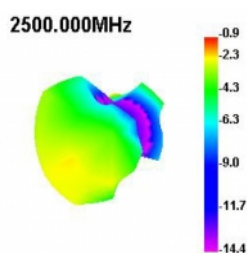

- Ισχύς μετάδοσης: 50 W
- Διαστάσεις (Ø x Υ): περ. 46,0 x 15,4 mm

Απαιτήσεις συστήματος

- Συσσκευή με ελεύθερη υποδοχή RP-SMA

Περιεχόμενα συσκευασίας

- Κεραία

Εικόνες