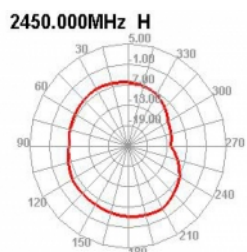

- Ισχύς μετάδοσης: 50 W
- Διαστάσεις (Ø x Υ): περ. 46,0 x 15,4 mm

Απαιτήσεις συστήματος

- Συσσκευή με ελεύθερη υποδοχή RP-SMA

Περιεχόμενα συσκευασίας

- Κεραία

Εικόνες