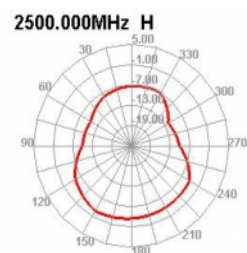

- Ισχύς μετάδοσης: 50 W
- Διαστάσεις (Ø x Υ): περ. 46,0 x 15,4 mm

Απαιτήσεις συστήματος

- Συσσκευή με ελεύθερη υποδοχή RP-SMA

Περιεχόμενα συσκευασίας

- Κεραία

Εικόνες