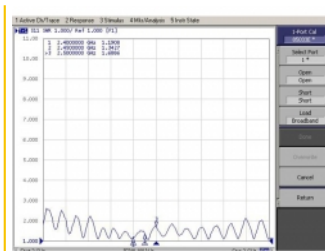

- Ισχύς μετάδοσης: 50 W
- Διαστάσεις (Ø x Υ): περ. 46,0 x 15,4 mm

Απαιτήσεις συστήματος

- Συσσκευή με ελεύθερη υποδοχή RP-SMA

Περιεχόμενα συσκευασίας

- Κεραία

Εικόνες