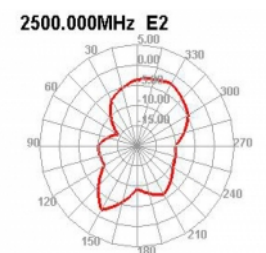

- Ισχύς μετάδοσης: 50 W
- Διαστάσεις (Ø x Υ): περ. 46,0 x 15,4 mm

Απαιτήσεις συστήματος

- Συσσκευή με ελεύθερη υποδοχή RP-SMA

Περιεχόμενα συσκευασίας

- Κεραία

Εικόνες