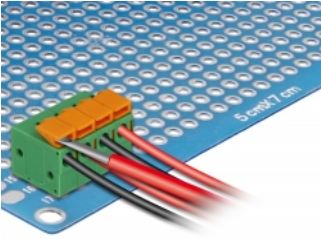

Delock Priključni blok s gumbom za PCB s 4 zatika visine 5,08 mm, vodoravne, 4 komada

Opis

Ovaj priključni blok tvrtke Delock prikladan je za montažu na PCB. Osim toga, podatkovni kabeli ili kabeli napajanja mogu se spojiti preko bloka terminala.

4 x

Predmet br. 66275

EAN: 4043619662753

Zemlja podrijetla: China

Pakiranje: Plastična vrećica sa zip zatvaračem

Tehnički podaci

- Priključak:
 - 1 x 4-polni blok priključaka s gumbom
 - 2 x 4 zatik za lemljenje
- Korak udaljenosti: 5,08 mm
- Okolna temperatura: -40 °C ~ 105 °C
- Upotrebljivo za kabele promjera 22 do 16 AWG
- Otpornički napon: AC 1600 V / 1 minuta
- Nazivni napon prema: UL: 300 V, IEC: 250 V
- Nazivna struja prema: UL: 10 A, IEC: 15 A
- Materijal: plastika
- Boja: zeleno / narančasta
- Mjere (DxŠxV): oko 22,9 x 14,0 x 10,2 mm

Sadržaj pakiranja

- 4 x Blok priključaka

Slike

General

| | |
|-------------------------------|-------------|
| Suitable for conductor gauge: | 22 - 16 AWG |
|-------------------------------|-------------|

Interface

| | |
|---------------|---------------------------------------|
| Priključak 1: | 1 x 4-polni blok priključaka s gumbom |
|---------------|---------------------------------------|

| | |
|---------------|--------------------------|
| Priključak 2: | 2 x 4 zatik za lemljenje |
|---------------|--------------------------|