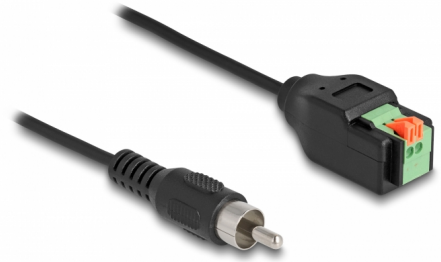

Delock Kabel RCA hane till Terminalblocksadapter med tryckknapp 15 cm

Beskrivning

Adapterkabel från Delock som kan användas för att ansluta olika enheter med ett RCA-uttag. Trådar med skalade ändrar kan således anslutas utan verktyg via terminalblocket med tryckknappen.

Artikelnummer 66254

EAN: 4043619662548

Ursprungsland: China

Paket: Zippåse

Specifikationer

- Anslutning:
 - 1 x RCA hane
 - 1 x 2-stifts terminalblock
- Delningsavstånd: 2,54 mm
- Stifttilldelning: 1:1
- Kabellängd: ca 15 cm
- Material: PVC
- Färg: svart / grön

Systemkrav

- En ledig RCA-port hona

Paketets innehåll

- Kabel

Bilder

Interface

Kontakt 1:	1 x RCA hane
Kontakt 2:	1 x 2-stifts terminalblock

Physical characteristics

Delningsavstånd:	2,54 mm
Material:	PVC
Längd:	15 cm
Färg:	schwarz / grün