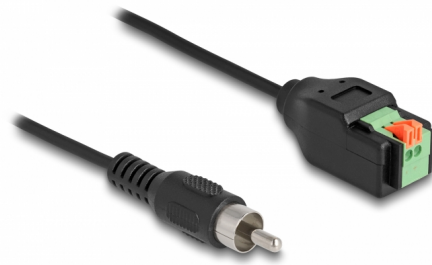

# Delock Kabel męski RCA do adaptera listwy zaciskowej z przyciskiem 15 cm.

## Opis

Ten kabel przejściowy firmy Delock może być używany do łączenia różnych urządzeń z gniazdem RCA. Sploty z odizolowanymi końcami można łączyć bez użycia narzędzi za pomocą bloku zacisków z przyciskiem.

## Szczegóły techniczne

- Złącze:
  - 1 x męski RCA
  - 1 x 2-pinowa kostka połączeniowa
- Rozstaw: 2,54 mm
- Przypisanie styków: 1:1
- Długość kabla: ok. 15 cm
- Materiał: PVC
- Kolor: czarny / zielony

## Physical characteristics

Rozstaw:	2,54 mm
Materiał:	PVC
Długość:	15 cm
Kolor:	schwarz / grün