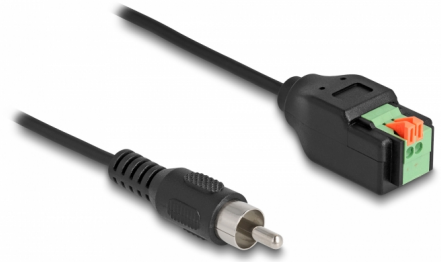

Delock Kabel ze zástrčkového konektoru RCA na svorkovnicový adaptér, s tlačítkem, 15 cm

Popis

Tento adaptérový kabel značky Delock lze používat k připojování různých zařízení se zásuvkou RCA. Vodiče s odizolovanými konci lze připojovat bez nástrojů tlačítkem přes svorkovnici.

Číslo produktu 66254

EAN: 4043619662548

Země původu: China

Balení: Plastová taška se zipem

Technické detaily

- Konektor:
 - 1 x RCA (cinch) samec
 - 1 x 2 pin svorkovnice
- Pitch vzdálenost: 2,54 mm
- Přiřazení pinů: 1:1
- Délka kabelu: cca. 15 cm
- Materiál: PVC
- Barva: černá / zelený

Systémové požadavky

- Volný port RCA samice

Obsah balení

- Kabel

Příslušenství

Interface

Konektor 1:	1 x RCA (cinch) samec
Konektor 2:	1 x 2 pin svorkovnice

Physical characteristics

Pitch vzdálenost:	2,54 mm
Materiál:	PVC
Délka:	15 cm
Barva:	schwarz / grün