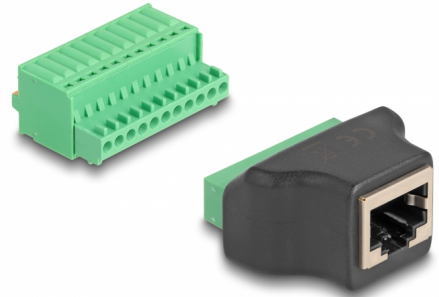

# Delock RJ50 hona till anslutningsplintadapter med tryckknapp

## Beskrivning

Adapter från Delock som kan användas för att ansluta till olika nätverksenheter. Trådar med skalade ändrar kan således anslutas utan verktyg via terminalblocket med tryckknappen.

## Specifikationer

- Anslutning:
  - 1 x RJ50 hona
  - 1 x 11-stifts terminalblock
- Delningsavstånd: 2,54 mm
- Stifttilldelning: 1:1
- Skärmad
- Material: PVC
- Färg: svart / grön
- Mått (LxBxH): ca 43 x 33 x 20 mm

## Physical characteristics

Delningsavstånd:	2,54 mm
Material:	PVC
Längd:	43 mm
Width:	33 mm
Height:	20 mm
Färg:	schwarz / grün