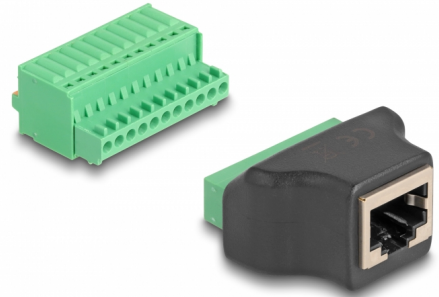

# Delock RJ50 adapter ženski na priključni blok s gumbom

## Opis

Ovaj adapter tvrtke Delock može se koristiti za spajanje raznih mrežnih uređaja. Žice s ogoljenim krajevima mogu se spojiti bez alata preko stezaljke s gumbom.

## Tehnički podaci

- Priključak:
  - 1 x RJ50 ženski
  - 1 x 11-polni blok priključaka
- Korak udaljenosti: 2,54 mm
- Dodjeljivanje pinova: 1:1
- Oklopljen
- Materijal: PVC
- Boja: crno / zeleno
- Mjere (DxŠxV): oko 43 x 33 x 20 mm

## Physical characteristics

Korak udaljenosti:	2,54 mm
Materijal:	PVC
Duljina:	43 mm
Width:	33 mm
Height:	20 mm
Boja:	schwarz / grün