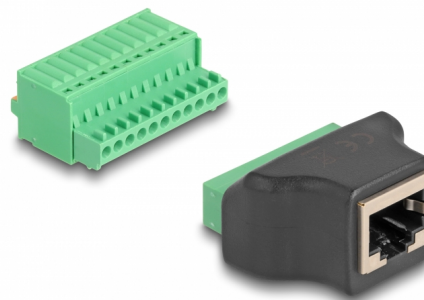

Delock RJ50 θηλυκό προς Αντάπτορα Κυτίου Διανομής με κομβίο επαφής (push-button)

Περιγραφή

Αυτός ο αντάπτορας της Delock μπορεί να χρησιμοποιηθεί για σύνδεση διάφορων συσκευών δικτύου. Πρίσματα με γυμνά άκρα μπορούν να συνδεθούν χωρίς καλώδια μέσω του κυτίου διανομής με κομβίο επαφής.

Αρ. προϊόντος 66244

EAN: 4043619662449

Χώρα προέλευσης: China

Συσκευασία: Τσαντάκι με φερμουάρ

Προδιαγραφές

- Συνδετήρας:
 - 1 x θηλυκός RJ50
 - 1 x Μπλοκ ακροδεκτών 11 ακίδων
- Απόσταση βήματος: 2,54 mm
- Λειτουργία Pin: 1:1
- Θωρακισμένο
- Υλικό: PVC
- Χρώμα: μαύρο / πράσινο
- Διαστάσεις (ΜxΠxΥ): περ. 43 x 33 x 20 mm

Περιεχόμενα συσκευασίας

- Προσαρμογέας

Εικόνες

Interface

Συνδετήρας 1:	1 x θηλυκός RJ50
Συνδετήρας 2:	1 x Μπλοκ ακροδεκτών 11 ακίδων

Physical characteristics

Απόσταση βήματος:	2,54 mm
Υλικό:	PVC
Μήκος:	43 mm
Width:	33 mm
Height:	20 mm
Χρώμα:	schwarz / grün