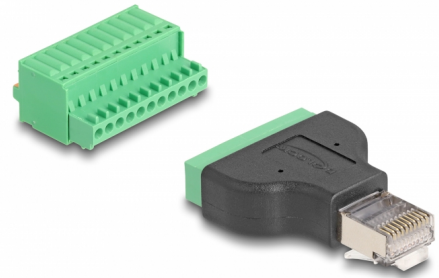

# Delock RJ50 hane till anslutningsplintadapter med tryckknapp

## Beskrivning

Adapter från Delock som kan användas för att ansluta till olika nätverksenheter. Trådar med skalade ändrar kan således anslutas utan verktyg via terminalblocket med tryckknappen.

## Specifikationer

- Anslutning:
  - 1 x RJ50 hane
  - 1 x 11-stifts terminalblock
- Delningsavstånd: 2,54 mm
- Stifttilldelning: 1:1
- Skärmad
- Material: PVC
- Färg: svart / grön
- Mått (LxBxH): ca 43 x 33 x 20 mm

## Physical characteristics

Delningsavstånd:	2,54 mm
Material:	PVC
Längd:	43 mm
Width:	33 mm
Height:	20 mm
Färg:	schwarz / grün