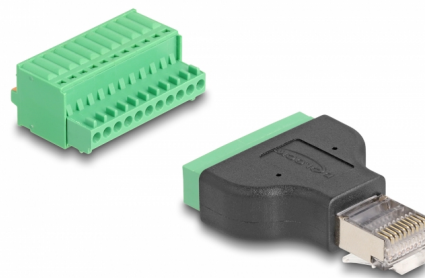

# Delock RJ50 adapter muški na priključni blok s gumbom

## Opis

Ovaj adapter tvrtke Delock može se koristiti za spajanje raznih mrežnih uređaja. Žice s ogoljenim krajevima mogu se spojiti bez alata preko stezaljke s gumbom.

## Tehnički podaci

- Priključak:
  - 1 x RJ50 muški
  - 1 x 11-polni blok priključaka
- Korak udaljenosti: 2,54 mm
- Dodjeljivanje pinova: 1:1
- Oklopljen
- Materijal: PVC
- Boja: crno / zeleno
- Mjere (DxŠxV): oko 43 x 33 x 20 mm

## Physical characteristics

Korak udaljenosti:	2,54 mm
Materijal:	PVC
Duljina:	43 mm
Width:	33 mm
Height:	20 mm
Boja:	schwarz / grün