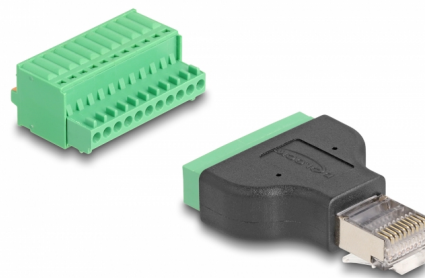

Delock Adaptér ze zástrčkového konektoru RJ50 na svorkovnici, s tlačítkem

Popis

Tento adaptér značky Delock lze používat k připojování různých síťových zařízení. Vodiče s odizolovanými konci lze připojovat bez nástrojů tlačítkem přes svorkovnici.

Číslo produktu 66243

EAN: 4043619662432

Země původu: China

Balení: Plastová taška se zipem

Technické detaily

- Konektor:
 - 1 x RJ50 samec
 - 1 x 11 pin svorkovnice
- Pitch vzdálenost: 2,54 mm
- Přiřazení pinů: 1:1
- Stíněný
- Materiál: PVC
- Barva: černá / zelený
- Rozměry (DxŠxV): cca. 43 x 33 x 20 mm

Obsah balení

- Adaptér

Příslušenství

Interface

Konektor 1:	1 x RJ50 samec
Konektor 2:	1 x 11 pin svorkovnice

Physical characteristics

Pitch vzdálenost:	2,54 mm
Materiál:	PVC
Délka:	43 mm
Width:	33 mm
Height:	20 mm
Barva:	schwarz / grün