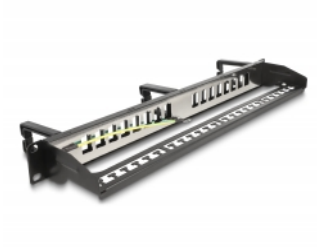

Delock Pannello Patch da 19" Keystone a 16 con 3 ganci e pressacavi 1U nero

Descrizione

Questo pannello patch Delock può essere montato in un armadio da 19". Con le sue dimensioni standardizzate, è adatto per un montaggio semplice a scatto di 16 moduli Keystone.

Gancio per il passaggio dei cavi per una gestione ottimale dei cavi

Con i ganci solidi, i cavi patch possono essere disposti orizzontalmente in modo ordinato.

Con pressacavi

Sul retro del pannello patch, i cavi possono essere fissati con delle fascette per consentire un passaggio chiaro e ordinato dei cavi.

Articolo n. 66237

EAN: 4043619662371

Paese di origine: China

Pacchetto: Box

Dettagli tecnici

- Per il montaggio in un armadio di rete da 19", 1U
- Pannello con 3 ganci in plastica
- 16 porte Keystone 16,6 x 14,6 mm
- Materiale: metallo / plastica
- Colore: nero
- Dimensioni (LxPxA): ca. 483 x 69 x 44 mm

Contenuto della confezione

- Pannello patch da 19"
- 4 x viti M6
- 4 x dadi ingabbiati
- 4 x rondella
- 18 x fascetta

Immagini

General

Mounting type:	19 in
----------------	-------

Physical characteristics