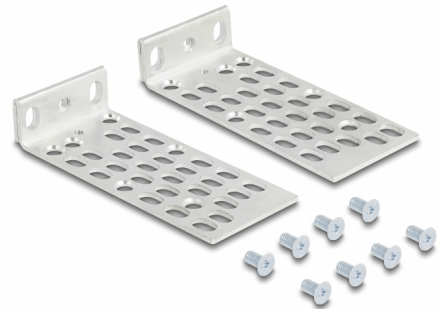

Delock Set universal de montare raft 2 piese

Descriere scurta

Acest set de montare de la Delock poate fi utilizat pentru instalarea diferitelor dispozitive, de exemplu un comutator în rafturi de 10" sau 19" și dulapuri de perete.

Nr. 66236

EAN: 4043619662364

Țara de origine: China

Pachet: Pungă din plastic
cu închidere tip fermoar

Detalii tehnice

- Pentru montare în dulapuri de rețea de 10" și 19", 1U
- Material: metal
- Dimensiunii (LxlxÎ): aprox. 102 x 44 x 20 mm

Pachetul contine

- 2 x suport de montare
- 8 x șuruburi M4 x 8 mm
- 4 x șuruburi M6 x 16 mm
- 4 x piulițe cușcă
- 4 x Șaibă

Imagini

General

Mounting type:	19 in 10 in
----------------	----------------

Physical characteristics

Material:	metal
Lungime:	102 mm
Width:	44 mm
Height:	20 mm