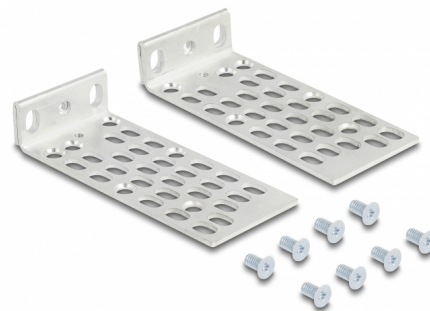

# Delock Σετ Τοποθέτησης σε Ράφι Γενικής χρήσης 2 τεμάχια

## Περιγραφή

Αυτό το σετ τοποθέτησης της Delock μπορεί να χρησιμοποιηθεί για εγκατάσταση διάφορων συσκευών για π.χ. έναν διακόπτη σε ράφια 10" ή 19" και θαλάμους με τοποθέτηση σε τοίχο.

## Προδιαγραφές

- Για τοποθέτηση σε θάλαμο δικτύου 10" και 19", 1U
- Υλικό: μέταλλο
- Διαστάσεις (ΜxΠxΥ): περ. 102 x 44 x 20 mm

## Physical characteristics

Υλικό:	μέταλλο
Μήκος:	102 mm
Width:	44 mm
Height:	20 mm