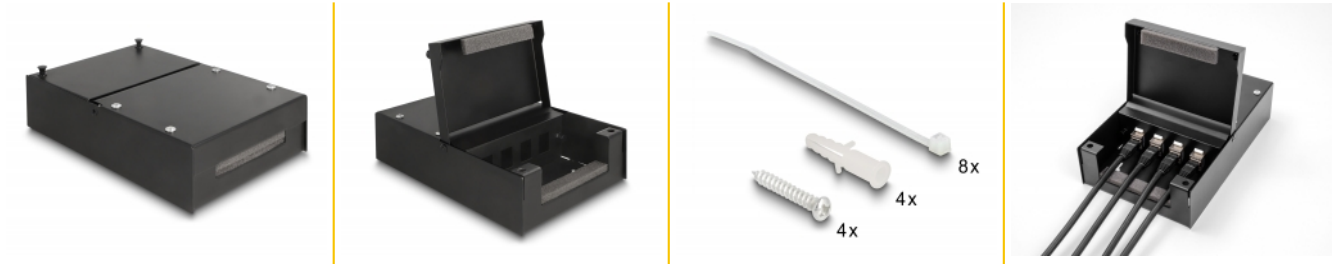

- 8 x kabelový úvazek
- 4 x šroubky
- 4 x hmoždinky

Příslušenství