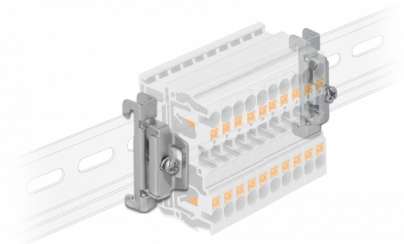

# Delock Τροχιά DIN με Σφικκτήρα Κλεισίματος από Ατσάλι βιδωτό 4 κομμάτια

## Περιγραφή

Αυτή η τροχιά DIN με σφικκτήρα κλεισίματος χρησιμοποιείται για να ασφαλίσει π.χ. τερματικά ή μετατροπείς που είναι προσκολλημένοι στην τροχιά DIN.

### Υποστήριξη ασφαλείας στην τροχιά DIN

Οι συσκευές παραμένουν στην αρχική τους θέση ακόμη και κατά τις δονήσεις και δεν μπορούν να γλιστρήσουν ή να πέσουν.

## Προδιαγραφές

- Διάδρομος στερέωσης DIN: 35 χιλ.
- Υλικό: ατσάλι
- Διαστάσεις (ΜxΠxΥ): περ. 45 x 15 x 10 mm