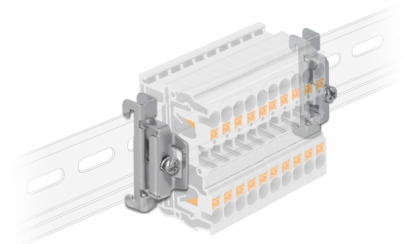

Delock Koncová spona DIN lišty, ocel, šroubovací, 4 ks

Popis

Tato koncová spona DIN lišty se používá například k zajištění koncovek nebo konvertorů, které se připojují na DIN lištu.

Bezpečná podpěra pro DIN lištu

Tato zařízení zůstávají ve své původní poloze i při vibracích a nemohou sklouznout ani vypadnout.

Číslo produktu 66231

EAN: 4043619662319

Země původu: China

Balení: Plastová taška se zipem

Technické detaily

- DIN montážní lišta: 35 mm
- Materiál: ocel
- Rozměry (DxŠxV): cca. 45 x 15 x 10 mm

Obsah balení

- 4 x koncové sponky DIN lišty

Příslušenství

4 x

General

Mounting type:	DIN montážní lišta: 35 mm
----------------	---------------------------

Physical characteristics

Materiál:	nerezová ocel
-----------	---------------