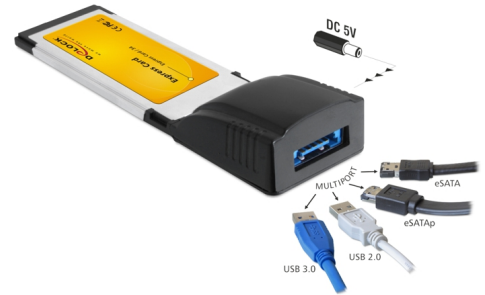

Delock Express Card 1 x Multiport USB 3.0 + eSATAp

Description

Cette Carte Express permet d'étendre votre ordinateur portable en ajoutant une interface Multiport, une combinaison d'USB 3.0 et d'eSATAp, ce qui offre différents choix de connexion. Ainsi vous pouvez connecter des périphériques tels que Hub, lecteur de cartes, boîtier externe etc. avec les interfaces suivantes:

1. USB 3.0
2. USB 2.0
3. eSATAp (Power Over eSATA 5 V)
4. eSATA

N° produit 66229

EAN: 4043619662296

Pays d'origine: Taiwan,
Republic of China

Emballage: Retail Box

Détails techniques

- Connecteur:
 - 1 x Multiport USB 3.0 + eSATAp
 - 1 x Express Card 34 mm
 - 1 x connecteur d'alimentation CC 5 V
(si besoin d'une source d'alimentation supplémentaire)
- Débit de données:
 - eSATA jusqu'à 6 Go/s
 - USB 3.0 jusqu'à 5 Go/s
 - USB 2.0 jusqu'à 480 Mo/s