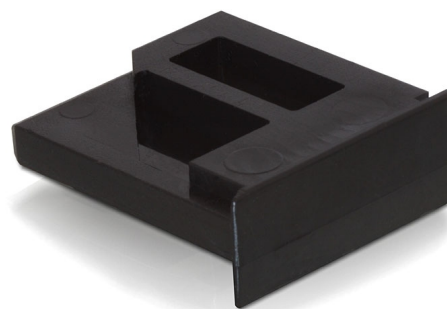

Delock Soporte de tarjeta Express para una ranura de tarjeta Express de 54 mm

Descripción

Este soporte de tarjeta Express puede conectarse en la parte angular de la ranura de tarjeta Express de 54 mm de su portátil. De esta manera, su tarjeta Express de 34 mm será mecánicamente estable y la conexión será segura, sin que la tarjeta Express se mueva o se interrumpa la conexión.

Número de elemento 66223

EAN: 4043619662234

Pais de origen: Taiwan,
Republic of China

Paquete: Poly bag

Detalles técnicos

- Soporte para una ranura de tarjeta Express de 54 mm
- Con muesca para extracción fácil
- Dimensiones (LAXANxAL): 25,2 mm x 20,1 mm x 5,6 mm

Contenido del paquete

- Soporte de tarjeta Express

Image