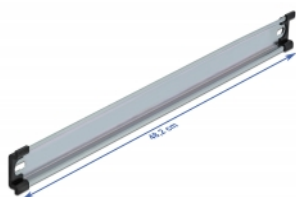

### Jednoduchá možnost montáže

Pro snadnou instalaci je DIN lišta vybavena montážními otvory po obou stranách.

## Technické detaily

- Montážní otvor: 15,0 x 6,2 mm
- Materiál: ocel
- Rozměry (DxŠxV): cca. 482,0 x 35,0 x 7,5 mm

## Physical characteristics

Materiál:	ocel
Délka:	482 mm
Width:	35 mm
Height:	7,5 mm