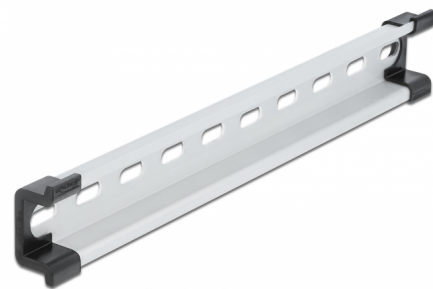

Delock DIN lišta, 35 x 15 mm (25 cm), hliník

Popis

Tuto DIN lištu značky Delock lze používat k montáži různých elektronických zařízení a součástí.

Multifunkční aplikace

DIN lištu lze namontovat do řídicí skříně a používá se jako montážní systém například pro napájecí zařízení, šroubové koncovky a modulové rozhraní.

Jednoduchá možnost montáže

Pro snadnou instalaci je DIN lišta vybavena slotovými otvory.

Číslo produktu 66182

EAN: 4043619661824

Země původu: China

Balení: Box

Technické detaily

- Montážní otvor: 15,0 x 6,2 mm
- Materiál: hliník
- Rozměry (DxŠxV): cca. 250 x 35 x 15 mm

Obsah balení

- 1 x lištu DIN
- 2 x koncové krytky

Příslušenství

Physical characteristics

Materiál:	Hliník
Délka:	250 mm
Width:	35 mm
Height:	15 mm