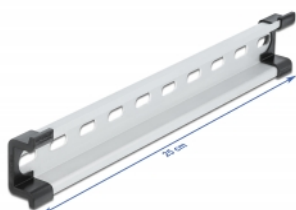

Delock DIN lišta, 35 x 15 mm (25 cm), hliník

Popis

Tuto DIN lištu značky Delock lze používat k montáži různých elektronických zařízení a součástí.

Multifunkční aplikace

DIN lištu lze namontovat do řídicí skříně a používá se jako montážní systém například pro napájecí zařízení, šroubové koncovky a modulové rozhraní.

Jednoduchá možnost montáže

Pro snadnou instalaci je DIN lišta vybavena slotovými otvory.

Číslo produktu 66182

EAN: 4043619661824

Země původu: China

Balení: Box

Technické detaily

- Montážní otvor: 15,0 x 6,2 mm
- Materiál: hliník
- Rozměry (DxŠxV): cca. 250 x 35 x 15 mm

Obsah balení

- 1 x lištu DIN
- 2 x koncové krytky

Příslušenství

Physical characteristics

Materiál:	Hliník
Délka:	250 mm
Width:	35 mm
Height:	15 mm