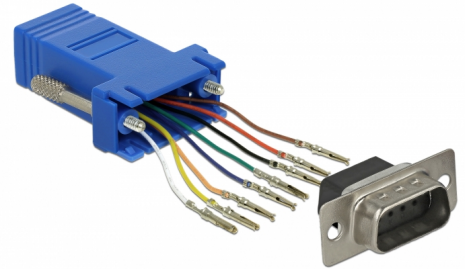

Delock Adapter D-Sub 9-zatični muški na RJ45 ženski set za sklapanje, plava

Opis

Ovaj adapter tvrtke Delock može se koristiti kao proširenje serijskog sučelja primjenom dodatnog Cat.5 / 5e / 6 kabela. Stoga se zatici mogu dodijeliti individualno. Samo ukopčajte kraj kabela u željenu rupu spojnika i ostavite ga uglavljenog u kućište.

Predmet br. 66167

EAN: 4043619661671

Zemlja podrijetla: China

Pakiranje: Plastična vrećica sa zip zatvaračem

Tehnički podaci

- Priključak:
 - 1 x serijski D-Sub 9-polni muški >
 - 1 x RJ45 ženski
- RJ45 sučelje s 8 pinskim, serijskim sučeljem koje se zasebno dodjeljuje
- Serijski priključak sa vijkom
- Mjere zajedno s konektorom (DxŠxV): oko 52 x 34 x 16 mm
- Boja: plava

Preduvjeti sustava

- Slobodan D-Sub 9-zatični ženski ulaz ili
- Slobodan RJ45 utikač

Sadržaj pakiranja

- Adapter

Slike

PIN	Farbe / Color
1	● Blau / Blue
2	● Orange / Orange
3	● Schwarz / Black
4	● Rot / Red
5	● Grün / Green
6	● Gelb / Yellow
7	● Braun / Brown
8	○ Weiß / White

Interface

priključak:	1 x Sub-D 9-polni muški
Priključak 1:	1 x RJ45 ženski

Physical characteristics

Kućište boja:	plava
Materijal kućišta:	Plastika
Duljina:	52 mm
Width:	34 mm
Height:	16 mm