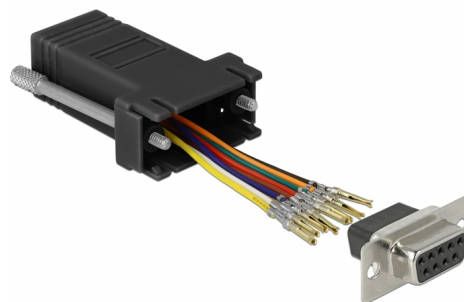

Delock Adapter D-Sub 9-zatični ženski na RJ45 ženski set za sklapanje, crni

Opis

Ovaj adapter tvrtke Delock može se koristiti kao proširenje serijskog sučelja primjenom dodatnog Cat.5 / 5e / 6 kabela. Stoga se zatici mogu dodijeliti individualno. Samo ukopčajte kraj kabela u željenu rupu spojnika i ostavite ga uglavljenog u kućište.

Predmet br. 66165

EAN: 4043619661657

Zemlja podrijetla: China

Pakiranje: Plastična vrećica sa zip zatvaračem

Tehnički podaci

- Priključak:
 - 1 x serijski D-Sub 9-polni ženski >
 - 1 x RJ45 ženski
- RJ45 sučelje dodijeljeno s 8 zatika, serijsko sučelje s individualnom dodjelom
- Serijski ulaz s vijcima
- Mjere zajedno s konektorom (DxŠxV): oko 52 x 34 x 16 mm
- Boja: crno

Preduvjeti sustava

- Slobodan D-Sub 9-zatični muški ulaz ili
- Slobodan RJ45 utikač

Sadržaj pakiranja

- Adapter

Slike

PIN	Farbe / Color
1	● Blau / Blue
2	● Orange / Orange
3	● Schwarz / Black
4	● Rot / Red
5	● Grün / Green
6	● Gelb / Yellow
7	● Braun / Brown
8	○ Weiß / White

Interface

priključak:	1 x Sub-D 9-polni ženski
Priključak 1:	1 x RJ45 ženski

Physical characteristics

Kućište boja:	crne
Materijal kućišta:	Plastika
Duljina:	52 mm
Width:	34 mm
Height:	16 mm