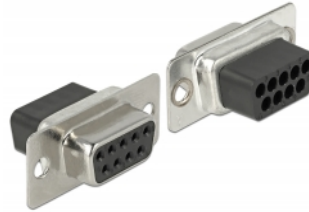

Delock Adapter D-Sub 9-zatični ženski na RJ45 ženski set za sklapanje, crni

Opis

Ovaj adapter tvrtke Delock može se koristiti kao proširenje serijskog sučelja primjenom dodatnog Cat.5 / 5e / 6 kabela. Stoga se zatici mogu dodijeliti individualno. Samo ukopčajte kraj kabela u željenu rupu spojnika i ostavite ga uglavljenog u kućište.

Predmet br. 66165

EAN: 4043619661657

Zemlja podrijetla: China

Pakiranje: Plastična vrećica sa zip zatvaračem

Tehnički podaci

- Priključak:
 - 1 x serijski D-Sub 9-polni ženski >
 - 1 x RJ45 ženski
- RJ45 sučelje dodijeljeno s 8 zatika, serijsko sučelje s individualnom dodjelom
- Serijski ulaz s vijcima
- Mjere zajedno s konektorom (DxŠxV): oko 52 x 34 x 16 mm
- Boja: crno

Preduvjeti sustava

- Slobodan D-Sub 9-zatični muški ulaz ili
- Slobodan RJ45 utikač

Sadržaj pakiranja

- Adapter

Slike

PIN	Farbe / Color
1	● Blau / Blue
2	● Orange / Orange
3	● Schwarz / Black
4	● Rot / Red
5	● Grün / Green
6	● Gelb / Yellow
7	● Braun / Brown
8	○ Weiß / White

Interface

priključak:	1 x Sub-D 9-polni ženski
Priključak 1:	1 x RJ45 ženski

Physical characteristics

Kućište boja:	crne
Materijal kućišta:	Plastika
Duljina:	52 mm
Width:	34 mm
Height:	16 mm