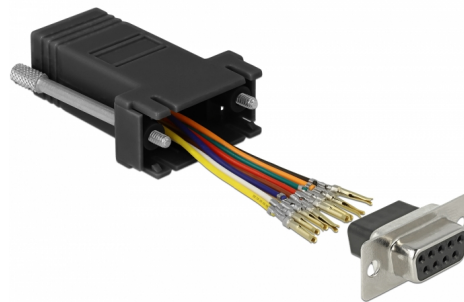

# Delock Αντάπτορας D-Sub 9 pin θηλυκός προς RJ45 θηλυκό Κυτίο Συναρμολόγησης μαύρη

## Περιγραφή

Αυτός ο αντάπτορας της Delock μπορεί να χρησιμοποιηθεί για να διευρύνει μια σειριακή διεπαφή με τη χρήση προαιρετικού καλωδίου Cat.5 / 5e / 6. Έτσι μπορεί κανείς να προσαρμόσει μεμονωμένα τη συναρμολόγηση. Απλά εισάγετε την άκρη του καλωδίου στην επιθυμητή υποδοχή του συνδέσμου και αφήστε το να κλειδώσει στο περίβλημα.

## Προδιαγραφές

- Συνδετήρας:
  - 1 x σειριακό D-Sub 9 ακίδων θηλυκό >
  - 1 x θηλυκός RJ45
- Διεπαφή RJ45 που συνδέεται με 8 pins, συνδεόμενη σειριακή διεπαφή μεμονωμένα
- Σειριακή θηλυκή υποδοχή με βίδες
- Διαστάσεις συμπεριλαμβανομένου του συνδέσμου (ΜxΠxΥ): περ. 52 x 34 x 16 mm
- Χρώμα: μαύρο

## Physical characteristics

Περίβλημα Χρώμα:	μαύρο
Υλικό περιβλήματος:	πλαστική
Μήκος:	52 mm
Width:	34 mm
Height:	16 mm