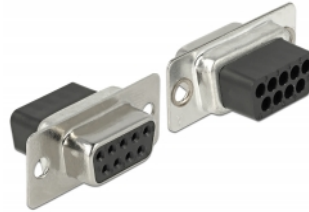

- Προσαρμογέας

Εικόνες

PIN	Farbe / Color
1	● Blau / Blue
2	● Orange / Orange
3	● Schwarz / Black
4	● Rot / Red
5	● Grün / Green
6	● Gelb / Yellow
7	● Braun / Brown
8	○ Weiß / White