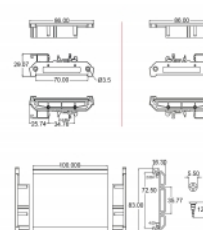

- 1 x συγκρατητής κάρτας
- 4 x βίδες
- 2 x άκρες

Εικόνες

example