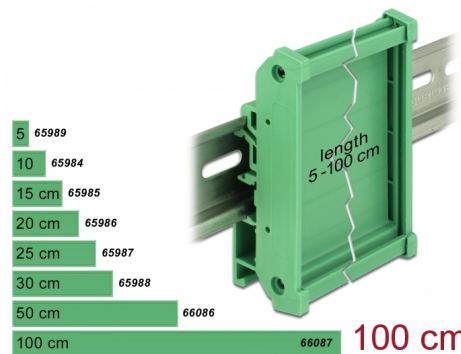

Delock Συγκρατητής Κάρτας (72 mm) για Τροχιά DIN μήκους 100 εκ.

Περιγραφή

Αυτός ο συγκρατητής κάρτας της Delock μπορεί να χρησιμοποιηθεί για να συγκρατήσει το κύκλωμα των καρτών με πλάτος 72 χιλ., για να τα στερεώσει σε τροχιά DIN των 15 χιλ ή 35 χιλ. Ο συγκρατητής κάρτας μπορεί να συρρικνωθεί μεμονωμένα σε διαφορετικά μήκη. Μετά τη συρρικνωση, οι δύο άκρες μπορούν να επανατοποθετηθούν.

[Συγκρατητής Κάρτας (72 mm) για Τροχιά DIN](#)

Σημείωση

Επιπρόσθετα τερματικά πώματα είναι επιλεκτικά διαθέσιμα από την Delock.

Αριθμός στοιχείου: 66064.

Αρ. προϊόντος 66087

EAN: 4043619660872

Χώρα προέλευσης:
Taiwan, Republic of
China

Συσκευασία: Poly bag

Προδιαγραφές

- Κατάλληλο για κάρτες με πλάτος 72 χιλ.
- Θερμοκρασία περιβάλλοντος: -10 °C ~ 70 °C
- Διάδρομος στερέωσης DIN: 15 χιλ. και 35 χιλ.
- 4 x οπές ανάρτησης
- Διάμετρος εσοχής σύνδεσης : 3,5 mm
- Βήμα οπής βίδας: περ. 70 mm
- Υλικό: πλαστικό
- Χρώμα: πράσινο

Απαιτήσεις συστήματος

- 15 mm ή 35 mm ράγα DIN

Περιεχόμενα συσκευασίας