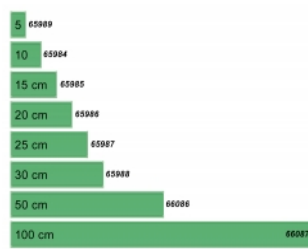

- 1 x συγκρατητής κάρτας
- 4 x βίδες
- 2 x άκρες

Εικόνες