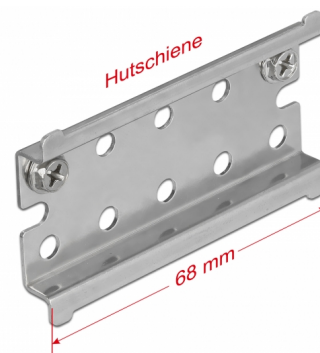

Delock Șină DIN din oțel inoxidabil cu opritor pentru montare pe perete

Descriere scurta

Această șină DIN de la Delock este potrivită pentru montarea pe perete.

Se utilizează? pentru diferite dispozitive

Șina DIN poate fi înșurubată pe perete prin orificiile de montare și poate fi utilizată ca sistem de montare, de ex. pentru convertoare sau terminale.

Opritor mecanic

Opritorul servește la fixarea produselor care sunt montate pe șina DIN. Astfel, ele nu pot fi scoase afară pe lateral.

Nr. 66083

EAN: 4043619660834

Țara de origine: Taiwan,
Republic of China

Pachet: Pungă din plastic
cu închidere tip fermoar

Detalii tehnice

- 35 mm șină DIN
- 10 găuri de montare
- Diametrul orificiului de montare: 4,5 mm
- Distanță orificiu șurub: cca 14 mm
- Material: oțel inoxidabil
- Dimensiunii (LxlxÎ): aprox. 68,0 x 38,0 x 7,5 mm

Pachetul contine

- 1 x șină DIN
- 4 x șuruburi