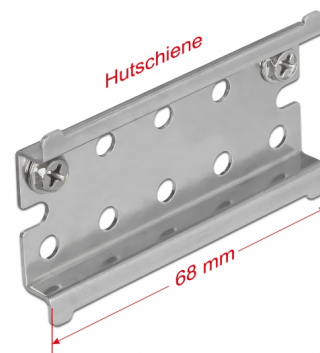

Delock Kolejnice dle DIN z nerez oceli s koncovou zarážkou k montáži na stěnu

Popis

Tato kolejnice dle DIN značky Delock je vhodná k montáži na stěnu.

K použití pro r?zná za?ízení

Kolejnici dle DIN lze pomocí montážních otvorů přišroubovat ke stěně a používat jako montážní systém např. pro převodníky nebo koncovky.

Mechanická zarážka

Koncová zarážka slouží k zajištění produktů přichycovaných ke kolejnici podle DIN. Takže je nelze vytáhnout na straně.

Číslo produktu 66083

EAN: 4043619660834

Země původu: Taiwan,
Republic of China

Balení: Plastová taška se
zipem

Technické detaily

- 35 mm lištu DIN
- 10 x montážní díry
- Průměr montážní díry: 4,5 mm
- Rozteč otvorů pro šroub: ca. 14 mm
- Materiál: nerezová ocel
- Rozměry (DxŠxV): cca. 68,0 x 38,0 x 7,5 mm

Obsah balení

- 1 x lištu DIN
- 4 x šroubky

Příslušenství

General

Mounting type:	Montáž na zeď
----------------	---------------

Physical characteristics

Materiál:	nerezová ocel
Délka:	68,0 mm
Width:	38,0 mm
Height:	7,5 mm