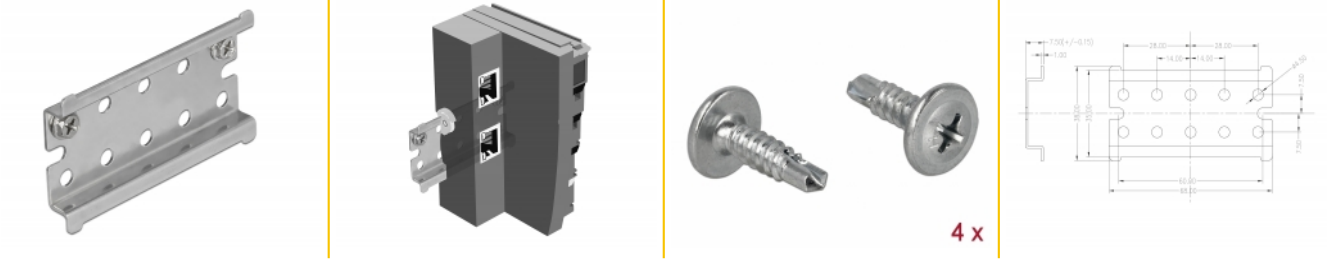

Delock Kolejnice dle DIN z nerez oceli s koncovou zarážkou k montáži na stěnu

Popis

Tato kolejnice dle DIN značky Delock je vhodná k montáži na stěnu.

K použití pro r?zná za?ízení

Kolejnici dle DIN lze pomocí montážních otvorů přišroubovat ke stěně a používat jako montážní systém např. pro převodníky nebo koncovky.

Mechanická zarážka

Koncová zarážka slouží k zajištění produktů přichycovaných ke kolejnici podle DIN. Takže je nelze vytáhnout na straně.

Číslo produktu 66083

EAN: 4043619660834

Země původu: Taiwan,
Republic of China

Balení: Plastová taška se
zipem

Technické detaily

- 35 mm lištu DIN
- 10 x montážní díry
- Průměr montážní díry: 4,5 mm
- Rozteč otvorů pro šroub: ca. 14 mm
- Materiál: nerezová ocel
- Rozměry (DxŠxV): cca. 68,0 x 38,0 x 7,5 mm

Obsah balení

- 1 x lištu DIN
- 4 x šroubky

Příslušenství

General

Mounting type:	Montáž na zeď
----------------	---------------

Physical characteristics

Materiál:	nerezová ocel
Délka:	68,0 mm
Width:	38,0 mm
Height:	7,5 mm