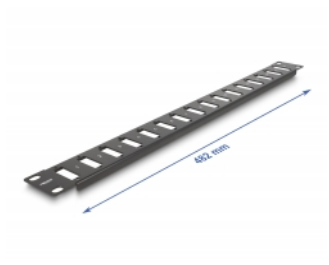

Delock Panou de 19" pentru adaptor cu conectare cu șurub 16 port, negru

Descriere scurta

Acest panou de la Delock poate fi utilizat pentru montarea adaptoarelor cu conectare cu șurub și pentru instalarea într-un dulap de rețea de 19".

Nr. 66077

EAN: 4043619660773

Țara de origine: China

Pachet: Poly bag

Detalii tehnice

- Pentru montare în cabinet de rețea 19", 1U
- Potrivit pentru adaptoare cu conectare cu șurub
- 16 porturi cu 26,4 x 9,5 mm
- Diametrul orificiului de montare: aprox. 3,0 mm
- Distanță orificiu șurub: cca 30,0 mm
- Culoare: negru
- Material: metal
- Dimensiunii (LxlxÎ): aprox. 482 x 44 x 10 mm

Pachetul contine

- Panou 19"

Imagini

General

Mounting type:	19 in
----------------	-------

Physical characteristics

Material:	metal
Lungime:	482 mm
Width:	44 mm
Height:	10 mm
Colour:	negru