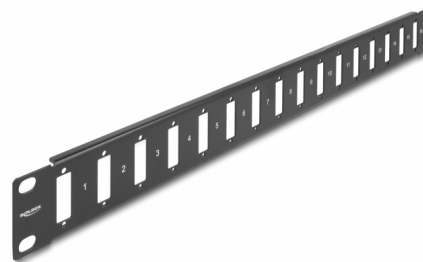

Delock Panou de 19" pentru adaptor cu conectare cu șurub 16 port, negru

Descriere scurta

Acest panou de la Delock poate fi utilizat pentru montarea adaptoarelor cu conectare cu șurub și pentru instalarea într-un dulap de rețea de 19".

Nr. 66077

EAN: 4043619660773

Țara de origine: China

Pachet: Poly bag

Detalii tehnice

- Pentru montare în cabinet de rețea 19", 1U
- Potrivit pentru adaptoare cu conectare cu șurub
- 16 porturi cu 26,4 x 9,5 mm
- Diametrul orificiului de montare: aprox. 3,0 mm
- Distanță orificiu șurub: cca 30,0 mm
- Culoare: negru
- Material: metal
- Dimensiunii (LxlxÎ): aprox. 482 x 44 x 10 mm

Pachetul contine

- Panou 19"

Imagini

General

Mounting type:	19 in
----------------	-------

Physical characteristics

Material:	metal
Lungime:	482 mm
Width:	44 mm
Height:	10 mm
Colour:	negru