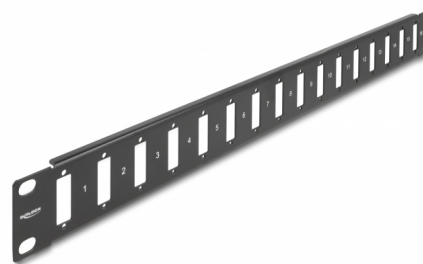

Delock 19" panel adaptera ze złączem śrubowym na 16 portów czarny

Opis

Ten panel firmy Delock może być używany do montażu adapterów ze złączem śrubowym oraz do instalacji w szafie sieciowej 19".

Numer artykułu 66077

EAN: 4043619660773

Kraj pochodzenia: China

Opakowanie: Poly bag

Szczegóły techniczne

- Do montowania w szafie 19", 1U
- Nadaje się do adapterów ze złączem śrubowym
- 16 portów o wymiarach 26,4 x 9,5 mm
- Średnica otworu montażowego: ok. 3,0 mm
- Wysokość otworu na śrubkę: ok. 30,0 mm
- Kolor: czarny
- Materiał: metal
- Wymiary (DxSxW): ok. 482 x 44 x 10 mm

Zawartość opakowania

- Panel 19"

Zdjęcia

General

Mounting type:	19 in
----------------	-------

Physical characteristics

Materiał:	metal
Długość:	482 mm
Width:	44 mm
Height:	10 mm
Kolor:	czarny