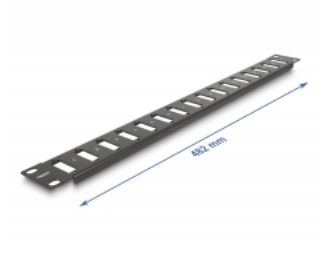

Delock 19" panel adaptera ze złączem śrubowym na 16 portów czarny

Opis

Ten panel firmy Delock może być używany do montażu adapterów ze złączem śrubowym oraz do instalacji w szafie sieciowej 19".

Numer artykułu 66077

EAN: 4043619660773

Kraj pochodzenia: China

Opakowanie: Poly bag

Szczegóły techniczne

- Do montowania w szafie 19", 1U
- Nadaje się do adapterów ze złączem śrubowym
- 16 portów o wymiarach 26,4 x 9,5 mm
- Średnica otworu montażowego: ok. 3,0 mm
- Wysokość otworu na śrubkę: ok. 30,0 mm
- Kolor: czarny
- Materiał: metal
- Wymiary (DxSxW): ok. 482 x 44 x 10 mm

Zawartość opakowania

- Panel 19"

Zdjęcia

General

Mounting type:	19 in
----------------	-------

Physical characteristics

Materiał:	metal
Długość:	482 mm
Width:	44 mm
Height:	10 mm
Kolor:	czarny