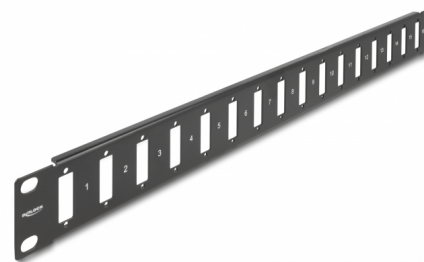

# Delock Πίνακας 19" για Αντάπτορα με σύνδεση με βίδες 16 θύρες σε μαύρο χρώμα

## Περιγραφή

Αυτός ο πίνακας της Delock μπορεί να χρησιμοποιηθεί για τοποθέτηση ανταπτόρων με σύνδεση με βίδες και για εγκατάσταση σε έναν θάλαμο δικτύου 19".

## Προδιαγραφές

- Για τοποθέτηση σε θάλαμο δικτύου 19", 1U
- Κατάλληλο για ανταπτόρες με σύνδεση με βίδες
- 16 θύρες με 26,4 x 9,5 χιλ.
- Διάμετρος εσοχής σύνδεσης : περ. 3,0 mm
- Βήμα οπής βίδας: περ. 30,0 mm
- Χρώμα: μαύρο
- Υλικό: μέταλλο
- Διαστάσεις (ΜxΠxΥ): περ. 482 x 44 x 10 mm

### Physical characteristics

Υλικό:	μέταλλο
Μήκος:	482 mm
Width:	44 mm
Height:	10 mm
Χρώμα:	μαύρο