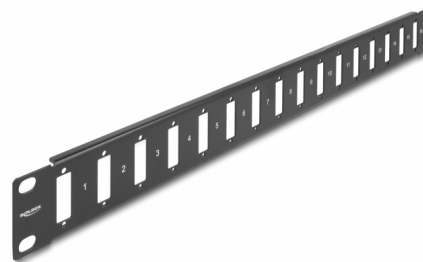

# Delock Panneau 19" Panel pour adaptateur avec connexion à vis, 16 prises, noir

## Description

Ce panneau de Delock peut être utilisé pour monter des adaptateurs avec connexion à vis et pour l'installation dans une armoire de réseau 19".

**N° produit 66077**

EAN: 4043619660773

Pays d'origine: China

## Détails techniques

- Pour le montage d'une cabine de réseau 19", 1U
- Approprié pour des adaptateurs avec connexion à vis
- 16 prises avec 26,4 x 9,5 mm
- Diamètre d'orifice de montage : env. 3,0 mm
- Pas du trou de vis : env. 30,0 mm
- Couleur : noir
- Matière : métal
- Dimensions (LxlxH) : env. 482 x 44 x 10 mm

## Physical characteristics

Matériaux:	métal
Longueur:	482 mm
Width:	44 mm
Height:	10 mm
Couleur:	noir