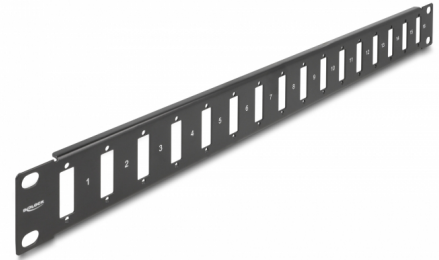

Delock 19" Panel pro adaptér se šroubovým připojením, šestnáctiportový, černý

Popis

Tento panel značky Delock lze použít k montáži adaptérů se šroubovým připojením a k instalaci do síťové 19" skříně.

Číslo produktu 66077

EAN: 4043619660773

Země původu: China

Balení: Poly bag

Technické detaily

- K montáži do síťové skříně rozměru 19", 1U
- Vhodné pro adaptéry se šroubovým připojením
- 16 portů rozměrů 26,4 x 9,5 mm
- Průměr montážní díry: cca. 3,0 mm
- Rozteč otvorů pro šroub: ca. 30,0 mm
- Barva: černá
- Materiál: kov
- Rozměry (DxŠxV): cca. 482 x 44 x 10 mm

Obsah balení

- 19" Panel

Příslušenství

General

Mounting type:	19 in
----------------	-------

Physical characteristics

Materiál:	kov
Délka:	482 mm
Width:	44 mm
Height:	10 mm
Barva:	černá