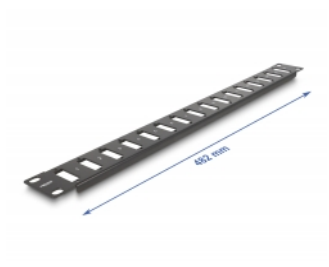

Delock 19" Panel pro adaptér se šroubovým připojením, šestnáctiportový, černý

Popis

Tento panel značky Delock lze použít k montáži adaptérů se šroubovým připojením a k instalaci do síťové 19" skříně.

Číslo produktu 66077

EAN: 4043619660773

Země původu: China

Balení: Poly bag

Technické detaily

- K montáži do síťové skříně rozměru 19", 1U
- Vhodné pro adaptéry se šroubovým připojením
- 16 portů rozměrů 26,4 x 9,5 mm
- Průměr montážní díry: cca. 3,0 mm
- Rozteč otvorů pro šroub: ca. 30,0 mm
- Barva: černá
- Materiál: kov
- Rozměry (DxŠxV): cca. 482 x 44 x 10 mm

Obsah balení

- 19" Panel

Příslušenství

General

Mounting type:	19 in
----------------	-------

Physical characteristics

Materiál:	kov
Délka:	482 mm
Width:	44 mm
Height:	10 mm
Barva:	černá