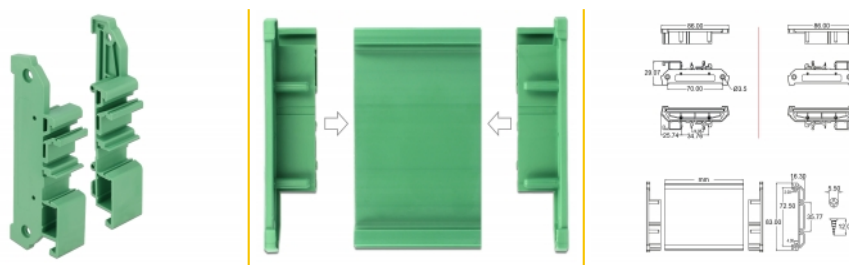

- Suport de bord Delock
- 15 mm liber 35 mm șină DIN

Pachetul contine

- 4 x panou lateral cu șină DIN
- 10 x șuruburi

Imagini