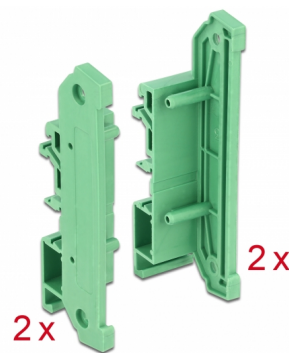

Delock Panou lateral cu șină DIN pentru suportul de bord 4 bucăți

Descriere scurta

Acest panou lateral cu șină DIN de la Delock poate fi plasat la capetele suportului de bord (numărul de articol Delock 65984-65989 și 66086-66087).

Potrivit pentru suportul de bord

Acest panou lateral cu șină DIN poate fi montat pe un suport de bord cu o lățime de 72 mm.

Livrarea include 2 panouri stânga și 2 panouri dreapta.

Montare pe șină DIN

Împreună, acesta poate fi fixat pe o șină DIN cu lățimea de 15 mm sau 35 mm.

[Panou lateral cu șină DIN pentru suportul de bord](#)

Notă

Atașabil la un suport de bord cu numărul de articol Delock 65984-65989 și 66086-66087.

Nr. 66064

EAN: 4043619660643

Țara de origine: Taiwan,
Republic of China

Pachet: Pungă din plastic
cu închidere tip fermoar

Detalii tehnice

- Montare pe șină DIN: 15 mm și 35 mm
- 2 găuri de montare
- Diametrul orificiului de montare: 3,5 mm
- Distanță orificiu șurub: cca 70 mm
- Temperatura mediului: -10 °C ~ 70 °C
- Material: plastic
- Culoare: verde
- Dimensiunii (LxlxÎ): aprox. 86,00 x 29,07 x 17,60 mm

Cerinte de sistem