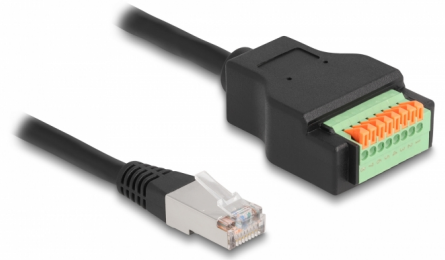

Delock RJ45 kabel Cat.5e muški na adapter za priključni blok s gumbom 15 cm

Opis

Ovaj adapterski kabel tvrtke Delock može se koristiti za proširenje i povezivanje različitih mrežnih uređaja. Žice s ogoljenim krajevima mogu se spojiti bez alata preko stezaljke s gumbom.

15 cm

Predmet br. 66063

EAN: 4043619660636

Zemlja podrijetla: China

Pakiranje: Plastična vrećica sa zip zatvaračem

Tehnički podaci

- Priključak:
 - 1 x RJ45 muški
 - 1 x 8-polni blok priključaka
- Korak udaljenosti: 2,54 mm
- Dodjeljivanje pinova: 1:1
- Cat.5e tehnički podaci
- Oklopljen (STP)
- Promjer kabela: oko 6 mm
- Duljina zajedno s priključkom: oko 15 cm
- Materijal: PVC
- Boja: crno / zeleno

Preduvjeti sustava

- Slobodan priključak RJ45

Sadržaj pakiranja

- RJ45 kabel

Slike

General

Tehnički podaci:	Cat. 5e
------------------	---------

Interface

Priključak 1:	1 x RJ45 muški
Priključak 2:	1 x 8-polni blok priključaka

Physical characteristics

Korak udaljenosti:	2,54 mm
Cable length incl. connector:	15 cm
Materijal:	PVC
Shielding:	STP
Boja:	schwarz / grün
Promjer kabela:	6 mm