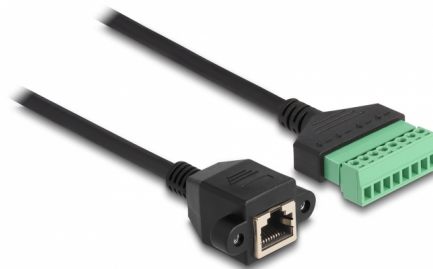

# Delock RJ45 kabel Cat.6 ženski adapter za terminalni blok, za ugrađeni, 1 m 2-dijelni

## Opis

Ovaj kabel tvrtke Delock može se koristiti za proširenje i povezivanje različitih mrežnih uređaja. Žice s ogoljenim krajevima mogu se spojiti preko priključnog bloka. Navojni RJ45 utikač može se spojiti, npr. Na žlijebni nosač ili kućište bez prikladnog izreza.

## Tehnički podaci

- Priključak:
  - 1 x RJ45 ženski s maticama
  - 1 x 8-polni blok priključaka
- Korak udaljenosti: 3,50 mm
- Dodjeljivanje pinova: 1:1
- Cat.6 tehnički podaci
- Neoklopljen (UTP)
- Presjek kabela: 26 AWG
- Duljina: oko 1 m
- Materijal: PVC
- Boja: crno / zeleno

## Physical characteristics

Korak udaljenosti:	3,50 mm
Conductor gauge:	26 AWG
Materijal:	PVC
Duljina:	1 m
Boja:	schwarz / grün