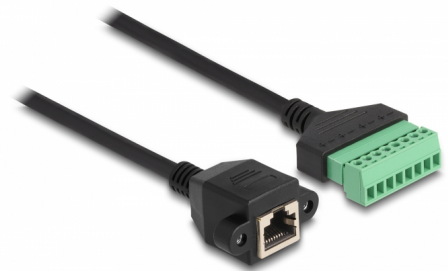

Delock Cavo RJ45 Cat.6 femmina a morsettiera Adattatore per incasso 1 m 2 parti

Descrizione

Questo cavo di rete Delock può essere utilizzato per estendere e collegare vari dispositivi di rete. I fili con le estremità spellate possono essere collegati tramite la morsettiera. Il jack RJ45 avvitabile può essere fissato, ad esempio, a una staffa per slot o a un alloggiamento con un taglio adatto.

1 m

Articolo n. 66055

EAN: 4043619660551

Paese di origine: China

Pacchetto: Sacchetto in plastica con cerniera

Dettagli tecnici

- Connettori:
 - 1 x RJ45 femmina con dadi
 - 1 x morsettiera a 8 pin
- Distanza passo: 3,50 mm
- Assegnazione dei pin: 1:1
- Specifica Cat.6
- Non schermato (UTP)
- Sezione dei cavi: 26 AWG
- Lunghezza: ca. 1 m
- Materiale: PVC
- Colore: nero / verde

Requisiti di sistema

- Una porta RJ45 disponibile

Contenuto della confezione

- Cavo RJ45
- 2 x viti

Immagini

General

Specification:	Cat. 6
----------------	--------

Interface

Connettore 1:	1 x RJ45 femmina con dadi
Connettore 2:	1 x morsettiera a 8 pin

Physical characteristics

Pitch distance:	3,50 mm
Conductor gauge:	26 AWG
Material:	PVC
Lunghezza:	1 m
Colour:	schwarz / grün