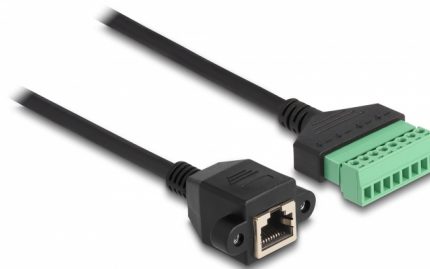

# Delock Καλώδιο RJ45 Cat.6 θηλυκό προς Αντάπτορα Κυτίου Διανομής για ενσωμάτωση 1 μ. 2 μέρη

## Περιγραφή

Αυτό το καλώδιο της Delock μπορεί να χρησιμοποιηθεί για την επέκταση και τη σύνδεση διάφορων συσκευών δικτύου. Σύρματα με γυμνά άκρα μπορούν να συνδεθούν μέσω του κυτίου διανομής. Η βιδωτή υποδοχή RJ45 μπορεί να προσκολληθεί, π.χ σε έναν βραχίονα υποδοχής ή σε ένα περίβλημα με την κατάλληλη εγκοπή.

## Προδιαγραφές

- Συνδετήρας:
  - 1 x RJ45 θηλυκό, με παξιμάδια
  - 1 x Μπλοκ ακροδεκτών 8 ακίδων
- Απόσταση βήματος: 3,50 mm
- Λειτουργία Pin: 1:1
- Προδιαγραφές Cat.6
- Αθωράκιστο (UTP)
- Μετρητής καλωδίου: 26 AWG
- Μήκος: περ. 1 m
- Υλικό: PVC
- Χρώμα: μαύρο / πράσινο

## Physical characteristics

Απόσταση βήματος:	3,50 mm
Conductor gauge:	26 AWG
Υλικό:	PVC
Μήκος:	1 m
Χρώμα:	schwarz / grün