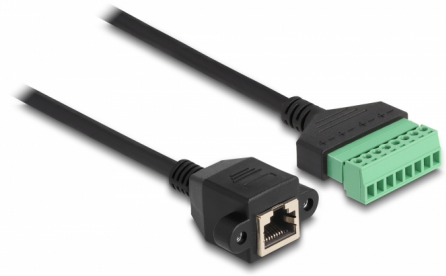

# Delock RJ45 kábel Cat.6 anya - Terminal Block Adapter beépíthető, 30 cm hosszú, 2 részes

## Leírás

Ez a Delock kábel használható különböző hálózati eszközök meghosszabbítására és összekapcsolására. A hánccsalan végeket a terminal blockon keresztül lehet csatlakoztatni. A csavarozható RJ45 jack rögzíthető pl. egy csatlakoztatókeretbe vagy egy ház megfelelő nyílásába.

## Műszaki adatok

- Csatlakozó:
  - 1 x RJ45 csatlakozóhévely csavaranyákkal
  - 1 x 8 tűs csatlakozóblokk
- Vezetékek középvonala közötti távolság: 3,50 mm
- Pólus kiosztás: 1:1
- Cat.6 specifikáció
- Árnyékolatlan (UTP)
- Kábel vastagsága: 26 AWG
- Hosszúság: kb. 30 cm
- Anyaga: PVC
- Szín: fekete / zöld

## Physical characteristics

Vezetékek középvonala közötti távolság:	3,50 mm
Conductor gauge:	26 AWG
Készült:	PVC
Hosszúság:	30 cm
Szín:	schwarz / grün