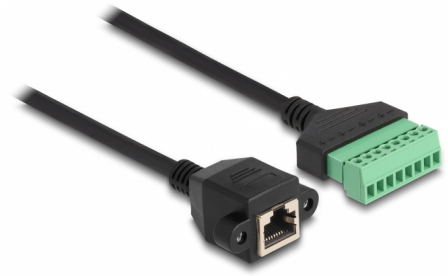

Delock RJ45-kabel Cat.6 hona till anslutningsplintadapter för inbyggnad 30 cm 2-delad

Beskrivning

Kabel från Delock som kan användas som förlängning och ansluta olika nätverksenheter. Trådar med skalade ändrar kan således anslutas via terminalblocket. Det skruvbara RJ45-jacket kan fästas, t.ex. på ett spårfäste eller ett hölje med en passande utskärning.

30 cm

Artikelnummer 66054

EAN: 4043619660544

Ursprungsland: China

Paket: Zippåse

Specifikationer

- Anslutning:
 - 1 x RJ45 hona med muttrar
 - 1 x 8-stifts terminalblock
- Delningsavstånd: 3,50 mm
- Stifttilldelning: 1:1
- Cat.6 specifikation
- Oskärmad (UTP)
- Sladdstorlek: 26 AWG
- Längd: ca 30 cm
- Material: PVC
- Färg: svart / grön

Systemkrav

- En ledig RJ45-port

Paketets innehåll

- RJ45 kabel
- 2 x skruvar

Bilder

General

Specifikationer:	Cat. 6
------------------	--------

Interface

Kontakt 1:	1 x RJ45 hona med muttrar
Kontakt 2:	1 x 8-stifts terminalblock

Physical characteristics

Delningsavstånd:	3,50 mm
Conductor gauge:	26 AWG
Material:	PVC
Längd:	30 cm
Färg:	schwarz / grün