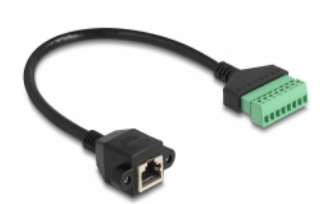

Delock RJ45-kabel Cat.6 hona till anslutningsplintadapter för inbyggnad 30 cm 2-delad

Beskrivning

Kabel från Delock som kan användas som förlängning och ansluta olika nätverksenheter. Trådar med skalade ändrar kan således anslutas via terminalblocket. Det skruvbara RJ45-jacket kan fästas, t.ex. på ett spårfäste eller ett hölje med en passande utskärning.

30 cm

Artikelnummer 66054

EAN: 4043619660544

Ursprungsland: China

Paket: Zippåse

Specifikationer

- Anslutning:
 - 1 x RJ45 hona med muttrar
 - 1 x 8-stifts terminalblock
- Delningsavstånd: 3,50 mm
- Stifttilldelning: 1:1
- Cat.6 specifikation
- Oskärmad (UTP)
- Sladdstorlek: 26 AWG
- Längd: ca 30 cm
- Material: PVC
- Färg: svart / grön

Systemkrav

- En ledig RJ45-port

Paketets innehåll

- RJ45 kabel
- 2 x skruvar

Bilder

General

Specifikationer:	Cat. 6
------------------	--------

Interface

Kontakt 1:	1 x RJ45 hona med muttrar
Kontakt 2:	1 x 8-stifts terminalblock

Physical characteristics

Delningsavstånd:	3,50 mm
Conductor gauge:	26 AWG
Material:	PVC
Längd:	30 cm
Färg:	schwarz / grün