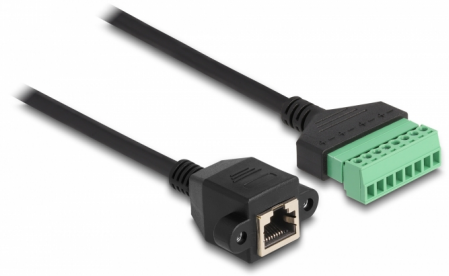

Delock RJ45 kabel Cat.6 ženski adapter za terminalni blok, za ugrađeni, 30 cm 2-dijelni

Opis

Ovaj kabel tvrtke Delock može se koristiti za proširenje i povezivanje različitih mrežnih uređaja. Žice s ogoljenim krajevima mogu se spojiti preko priključnog bloka. Navojni RJ45 utikač može se spojiti, npr. Na žlijebni nosač ili kućište bez prikladnog izreza.

30 cm

Predmet br. 66054

EAN: 4043619660544

Zemlja podrijetla: China

Pakiranje: Plastična vrećica sa zip zatvaračem

Tehnički podaci

- Priključak:
 - 1 x RJ45 ženski s maticama
 - 1 x 8-polni blok priključaka
- Korak udaljenosti: 3,50 mm
- Dodjeljivanje pinova: 1:1
- Cat.6 tehnički podaci
- Neoklopljen (UTP)
- Presjek kabela: 26 AWG
- Duljina: oko 30 cm
- Materijal: PVC
- Boja: crno / zeleno

Preduvjeti sustava

- Slobodan priključak RJ45

Sadržaj pakiranja

- RJ45 kabel
- 2 x vijka

Slike

General

Tehnički podaci:	Cat. 6
------------------	--------

Interface

Priključak 1:	1 x RJ45 ženski s maticama
Priključak 2:	1 x 8-polni blok priključaka

Physical characteristics

Korak udaljenosti:	3,50 mm
Conductor gauge:	26 AWG
Materijal:	PVC
Duljina:	30 cm
Boja:	schwarz / grün