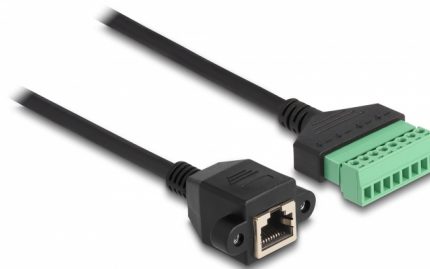

Delock Καλώδιο RJ45 Cat.6 θηλυκό προς Αντάπτορα Κυτίου Διανομής για ενσωμάτωση 30 cm 2 μέρη

Περιγραφή

Αυτό το καλώδιο της Delock μπορεί να χρησιμοποιηθεί για την επέκταση και τη σύνδεση διάφορων συσκευών δικτύου. Σύρματα με γυμνά άκρα μπορούν να συνδεθούν μέσω του κυτίου διανομής. Η βιδωτή υποδοχή RJ45 μπορεί να προσκολληθεί, π.χ σε έναν βραχίονα υποδοχής ή σε ένα περίβλημα με την κατάλληλη εγκοπή.

30 cm

Αρ. προϊόντος 66054

EAN: 4043619660544

Χώρα προέλευσης: China

Συσκευασία: Τσαντάκι με φερμουάρ

Προδιαγραφές

- Συνδετήρας:
 - 1 x RJ45 θηλυκό, με παξιμάδια
 - 1 x Μπλοκ ακροδεκτών 8 ακίδων
- Απόσταση βήματος: 3,50 mm
- Λειτουργία Pin: 1:1
- Προδιαγραφές Cat.6
- Αθωράκιστο (UTP)
- Μετρητής καλωδίου: 26 AWG
- Μήκος: περ. 30 cm
- Υλικό: PVC
- Χρώμα: μαύρο / πράσινο

Απαιτήσεις συστήματος

- Ελεύθερη θύρα RJ45

Περιεχόμενα συσκευασίας

- Καλώδιο RJ45
- 2 x βίδες

Εικόνες

General

Προδιαγραφές:	Cat. 6
---------------	--------

Interface

Συνδετήρας 1:	1 x RJ45 θηλυκό, με παξιμάδια
Συνδετήρας 2:	1 x Μπλοκ ακροδεκτών 8 ακίδων

Physical characteristics

Απόσταση βήματος:	3,50 mm
Conductor gauge:	26 AWG
Υλικό:	PVC
Μήκος:	30 cm
Χρώμα:	schwarz / grün