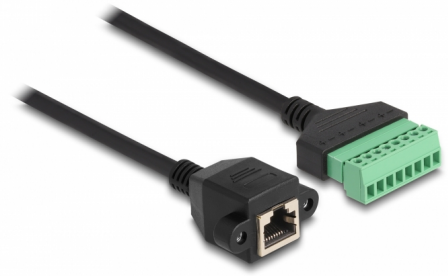

# Delock Adaptér ze zásuvky kabelu RJ45 Cat.6 na svorkovnici, pro vestavbu, 30 cm, dvoudílný

## Popis

Tento kabel značky Delock lze používat k prodlužování a připojování různých síťových zařízení. Přes svorkovnici lze připojovat pásy s odizolovanými konci. Šroubovací konektor RJ45 lze připojit například ke slotové konzole nebo ke krytu s vhodným výřezem.

## Technické detaily

- Konektor:
  - 1 x RJ45 samice s maticemi
  - 1 x 8 pin svorkovnice
- Pitch vzdálenost: 3,50 mm
- Přiřazení pinů: 1:1
- Cat.6 specifikace
- Nestíněný (UTP)
- Průřez kabelu: 26 AWG
- Délka: cca. 30 cm
- Materiál: PVC
- Barva: černá / zelený

## Physical characteristics

Pitch vzdálenost:	3,50 mm
Conductor gauge:	26 AWG
Materiál:	PVC
Délka:	30 cm
Barva:	schwarz / grün