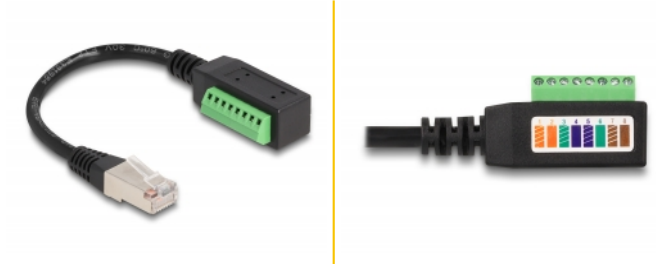

Delock RJ45-kabel Cat.5e hane till anslutningsplintadapter 21,5 cm

Beskrivning

Kabel från Delock som kan användas som förlängning och ansluta olika nätverksenheter. Trådar med skalade ändrar kan således anslutas via terminalblocket.

21,5 cm

Artikelnummer 66052

EAN: 4043619660520

Ursprungsland: China

Paket: Zippåse

Specifikationer

- Anslutning:
 - 1 x RJ45 hane
 - 1 x 8-stifts terminalblock
- Delningsavstånd: 3,50 mm
- Stifttilldelning: 1:1
- Cat.5e specifikation
- Oskärmad (UTP)
- Sladdstorlek: 24 AWG
- Kabellängd inkl. kontakter: ca. 21,5 cm
- Färg: svart / grön
- Material: plast

Systemkrav

- En ledig RJ45-port hona

Paketets innehåll

- RJ45 kabel

Bilder

General

Specifikationer:	Cat. 5e
------------------	---------

Interface

Kontakt 1:	1 x RJ45 hane
Kontakt 2:	1 x 8-stifts terminalblock

Physical characteristics

Delningsavstånd:	3,50 mm
Conductor gauge:	24 AWG
Material:	Plast
Längd:	15 cm
Färg:	schwarz / grün