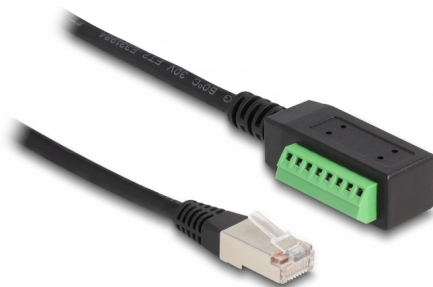

# Delock RJ45 kabel Cat.5e muški adapter za priključni blok 21,5 cm

## Opis

Ovaj kabel tvrtke Delock može se koristiti za proširenje i povezivanje različitih mrežnih uređaja. Žice s ogoljenim krajevima mogu se spojiti preko priključnog bloka.

21,5 cm

## Tehnički podaci

- Priključak:
  - 1 x RJ45 muški
  - 1 x 8-polni blok priključaka
- Korak udaljenosti: 3,50 mm
- Dodjeljivanje pinova: 1:1
- Cat.5e tehnički podaci
- Neoklopljen (UTP)
- Presjek kabela: 24 AWG
- Duljina kabela zajedno s priključkom: oko 21,5 cm
- Boja: crno / zeleno
- Materijal: plastika

## Physical characteristics

Korak udaljenosti:	3,50 mm
Conductor gauge:	24 AWG
Materijal:	Plastika
Duljina:	15 cm
Boja:	schwarz / grün